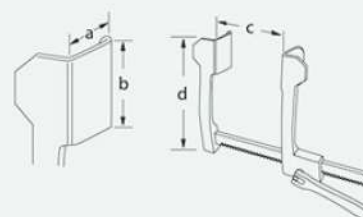

Sauerbruch-Frey

CFS-14-906-36

36 cm - 14 1/4"

for the left hand  
 für die linke Hand  
 para la mano izquierda  
 pour la main gauche  
 per la mano sinistra

Sauerbruch

596

CFS-14-907-26

26 cm - 10 1/4"

Giertz-Stille

CFS-14-908-27

27 cm - 10 3/4"

Bethune

CFS-14-909-34

34 cm - 13 1/2"

### Burford 8"

CFS-14-910-08

Aluminium

a	b	c	d
45 mm	62 mm	165 mm	200 mm
65 mm	62 mm		

for adults, with 2 pairs of interchangeable blades