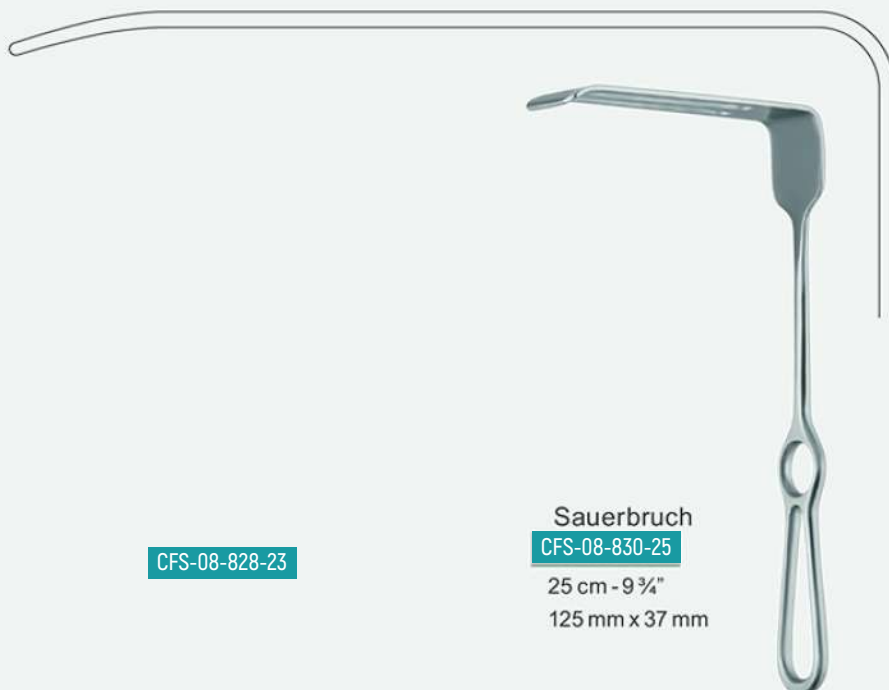

Sauerbruch
CFS-08-830-25
25 cm - 9 3/4"
125 mm x 37 mm