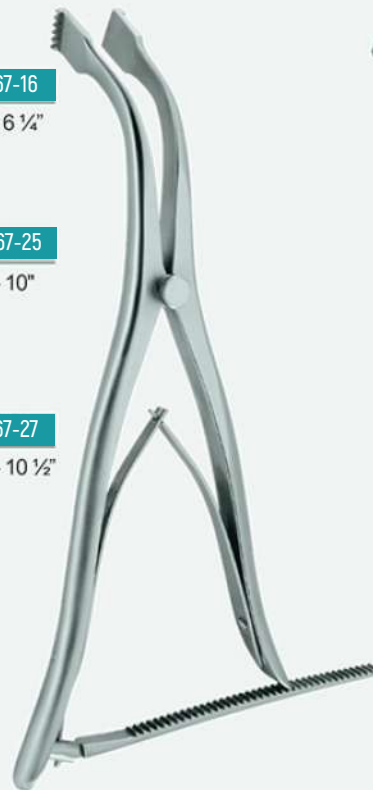

Non toothed blade

Inge
CFS-08-166-16
 16.5 cm - 6 1/2"

Inge
CFS-08-167-16
 16 cm - 6 1/4"

CFS-08-167-25
 25 cm - 10"

CFS-08-167-27
 27 cm - 10 1/2"

Cloward-Vertebra
CFS-08-168-16
 16 cm - 6 1/4"

Inge

CFS-08-171-12	12 mm
CFS-08-171-08	8 mm

Cloward

CFS-08-172-65	65 mm
CFS-08-172-75	75 mm
CFS-08-172-85	85 mm
CFS-08-172-10	100 mm