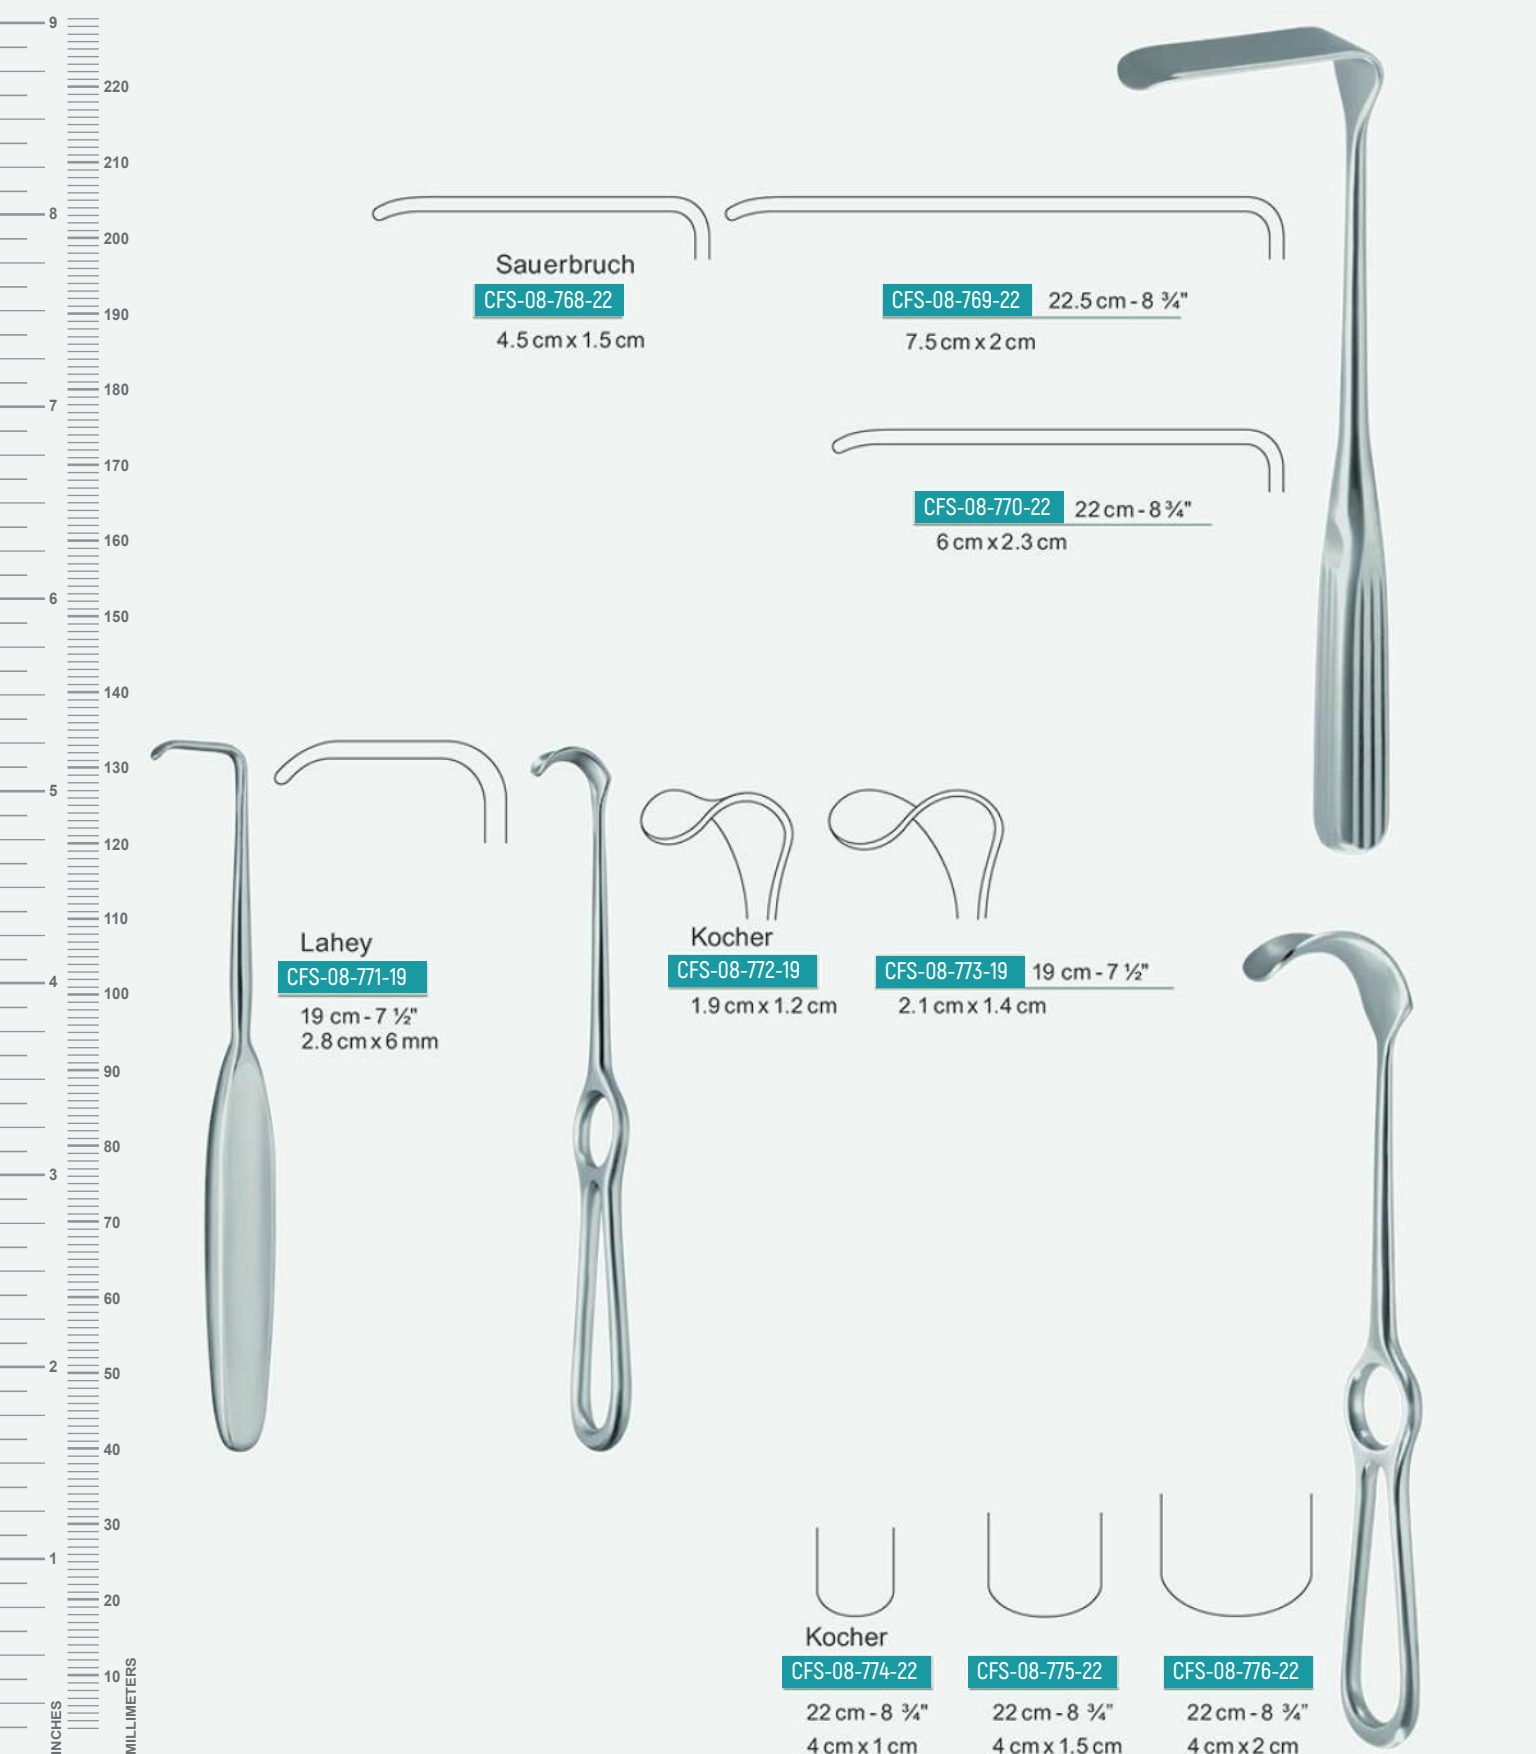

Langenbeck

CFS-08-766-21 21 cm - 8 1/4"

6 cm x 2 cm

Langenbeck

CFS-08-767-21 21 cm - 8 1/4"

8.5 cm x 1.5 cm

Handle vertical to the blade
 Griff vertikal zum Blatt
 Mango vertical a la hoja
 Poignée verticale à la lame
 Manico verticale verso la lama