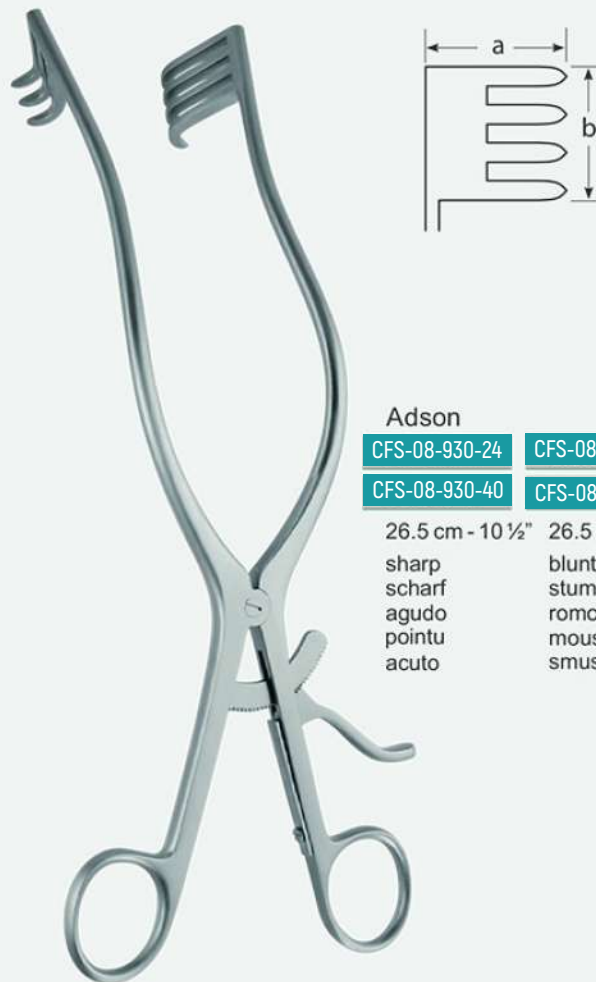

3x4 sharp scharf agudo pointu acuto	3x4 blunt stumpf romo mousse smusso
--	--

Beckmann-Eaton

CFS-08-926-32

32 cm - 12 1/2"
 7x7
 sharp
 scharf
 agudo
 pointu
 acuto

Beckmann

CFS-08-927-31	CFS-08-928-31	CFS-08-929-31	31 cm - 12 1/4"
4x4 sharp scharf agudo pointu acuto	4x4 semi-sharp halbscharf semi-agudo semi-pointu semi-acuto	4x4 blunt stumpf romo mousse smusso	