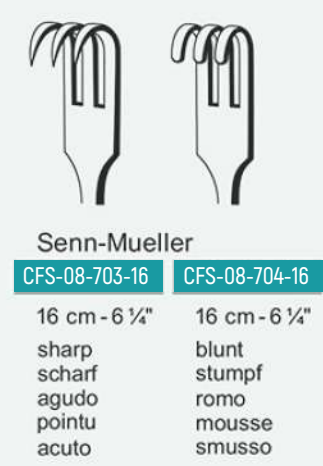

Senn-Mueller
CFS-08-703-16 16 cm - 6 1/4"
sharp
scharf
agudo
pointu
acuto

CFS-08-704-16 16 cm - 6 1/4"
blunt
stumpf
romo
mousse
smusso