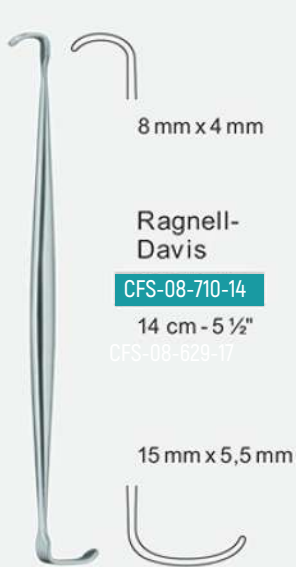

Middeldorpf

CFS-08-713-21

1.4 cm x 1.7 cm
21.5 cm - 8 1/2"

CFS-08-714-22

2 cm x 2.2 cm
22 cm - 8 3/4"

CFS-08-715-23

2.6 cm x 3 cm
23.5 cm - 9 1/4"