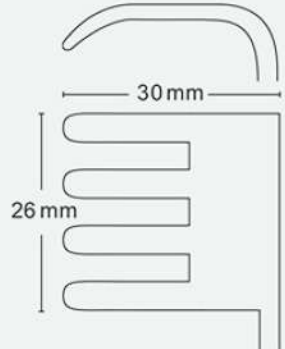

Beckmann-Adson
CFS-08-932-31
blunt
stumpf
romo
mousse
smusso