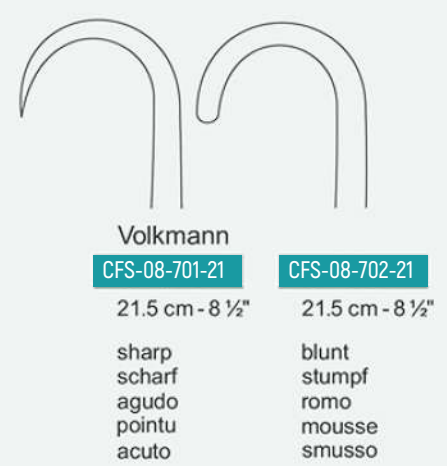

Volkman
CFS-08-701-21 21.5 cm - 8 1/2"
sharp
scharf
agudo
pointu
acuto

CFS-08-702-21 21.5 cm - 8 1/2"
blunt
stumpf
romo
mousse
smusso