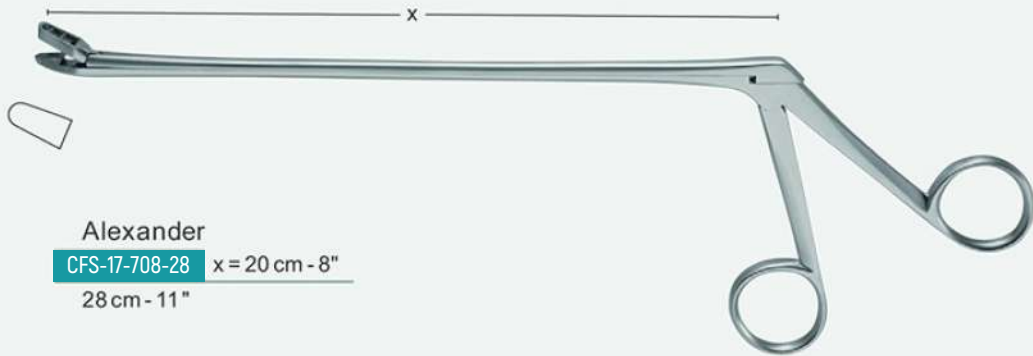

17

Gynecology  
Gynakologie  
Ginecologia  
Gynecologie  
Ginecologia

Gellhorn

CFS-17-706-23 23 cm - 9"

Thoms-Gaylor

CFS-17-707-22 22 cm - 8 3/4"

CFS-17-707-24 24 cm - 9 1/2"

**Alexander**  
**CFS-17-708-28** x = 20 cm - 8"  
 28 cm - 11"

**Wittner**  
**CFS-17-709-23**    **CFS-17-710-23** x = 23 cm - 9"  
 straight            curved  
 gerade              gebogen  
 recta                curva  
 droit                 courbe  
 rette                 curve