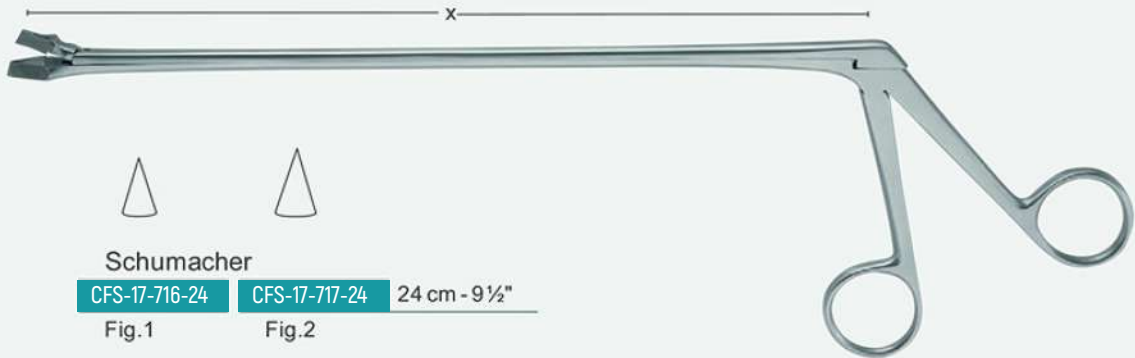

Schumacher
CFS-17-716-24 CFS-17-717-24 24 cm - 9 1/2"
Fig.1 Fig.2