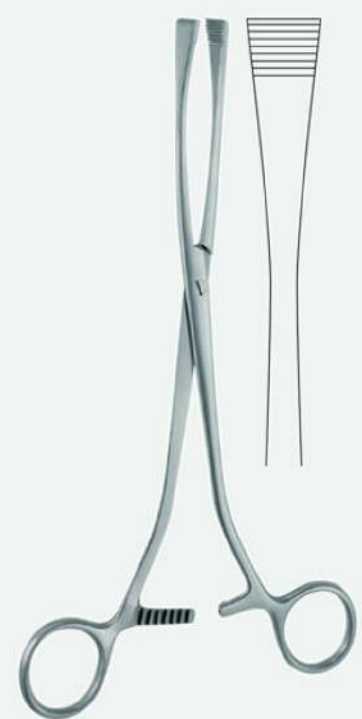

Traction handle for all the forceps with horned standard handle  
 Zughebel, passend für alle Geburtszangen mit gehornem Standard-Griff  
 Dispositivo de tracción para todos los forceps con mango standard cornudo  
 Dispositif de traction pour tous les forceps avec manche normal à cornes  
 Impugnatura di trazione adatto a tutti i forcipi con manico standard con corne

**Sellheim**  
**CFS-17-788-28** 28 cm - 11"  
 Obstetric lever  
 Geburtslöffel  
 Cuchara obstétrica  
 Cuillère obstétricale  
 Cucchaio obstetrico

**Braun**  
**CFS-17-789-32** 32.5 cm - 12 3/4"  
 Decapitating hook  
 Dekapitationshaken  
 Grancho de descapitación  
 Crochet de décapitation  
 Uncino di decapitazione