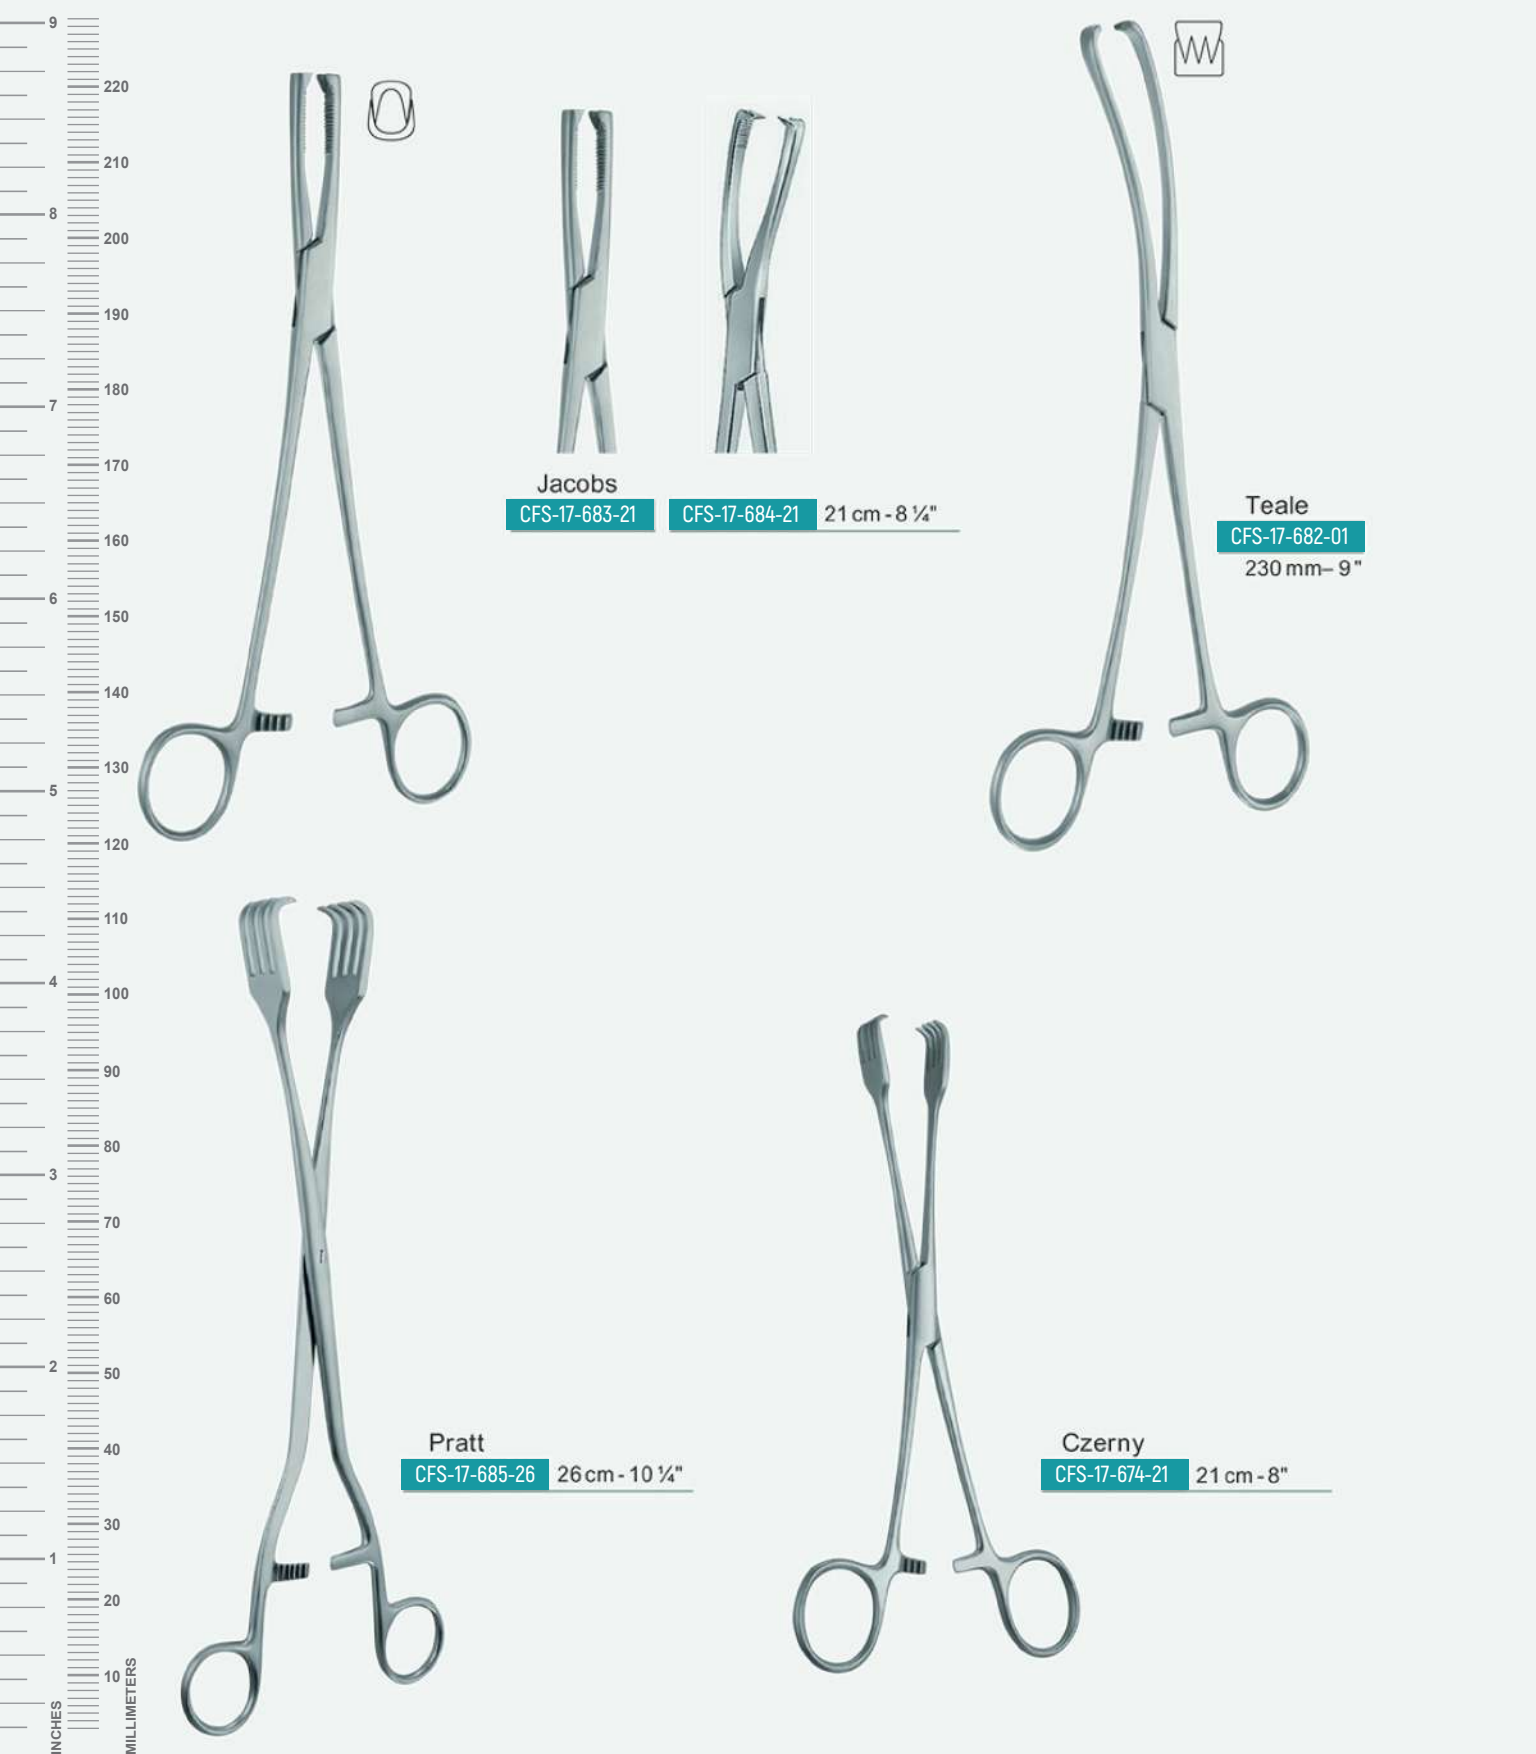

Amniotome  
Amniotom  
Amniotomo  
Amniotomo  
Amniotomo

Museux

CFS-17-680-01

CFS-17-681-01

8 mm

CFS-17-680-02

CFS-17-681-02

6 mm

CFS-17-680-03

CFS-17-681-03

10 mm

24 cm - 9 1/2"

24 cm - 9 1/2"

Tenaculum Forceps

Hakenzangen

Pinzas para coger el cuello del utero

Pinces pour l'abaissement du col l'uterus

Pinze Utenaculum

**Jacobs**  
CFS-17-683-21   CFS-17-684-21   21 cm - 8 1/4"

**Teale**  
CFS-17-682-01  
230 mm - 9"

**Pratt**  
CFS-17-685-26   26 cm - 10 1/4"

**Czerny**  
CFS-17-674-21   21 cm - 8"