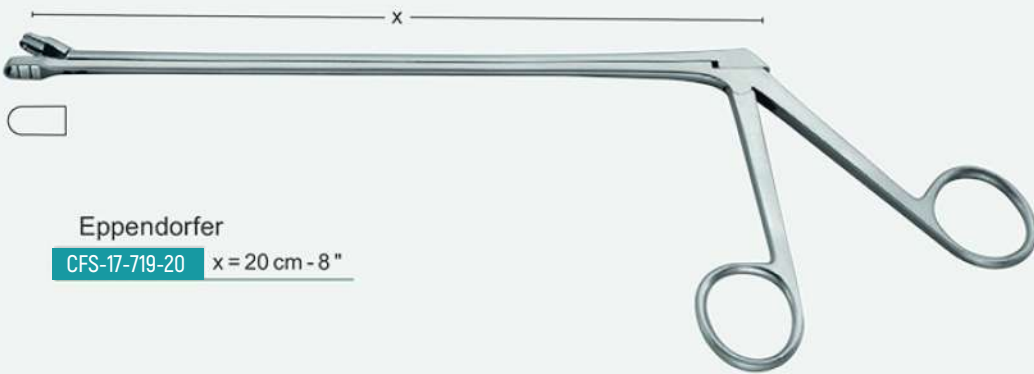

Van Doren  
 CFS-17-713-24  
 24 cm - 9 1/2"

Schumacher  
 CFS-17-714-24 CFS-17-715-24 24 cm - 9 1/2"  
 Fig.1 Fig.2

Schumacher  
 CFS-17-716-24 CFS-17-717-24 24 cm - 9 1/2"  
 Fig.1 Fig.2

Berger

CFS-17-718-20 x = 20 cm - 8"

Eppendorfer

CFS-17-719-20 x = 20 cm - 8"

Kevorkian

CFS-17-720-24 x = 24.5 cm - 9¾"

**Tischler-Morgan  
USA Modell**

**CFS-17-721-20** x = 20 cm - 8"

**CFS-17-721-25** x = 25 cm - 9 3/4"

With locking screw  
 Mit Feststellschraube  
 Con tornillo de bloqueo  
 Avec vis de blocage  
 Con vite di bloccaggio

**Tischler-  
Morgan**

**CFS-17-722-01** x = 20 cm - 8"

**CFS-17-722-02** x = 25 cm - 9 3/4"

Without locking screw  
 Ohne Feststellschraube  
 Sin tornillo de bloqueo  
 Sans vis de blocage  
 Senza vite di bloccaggio