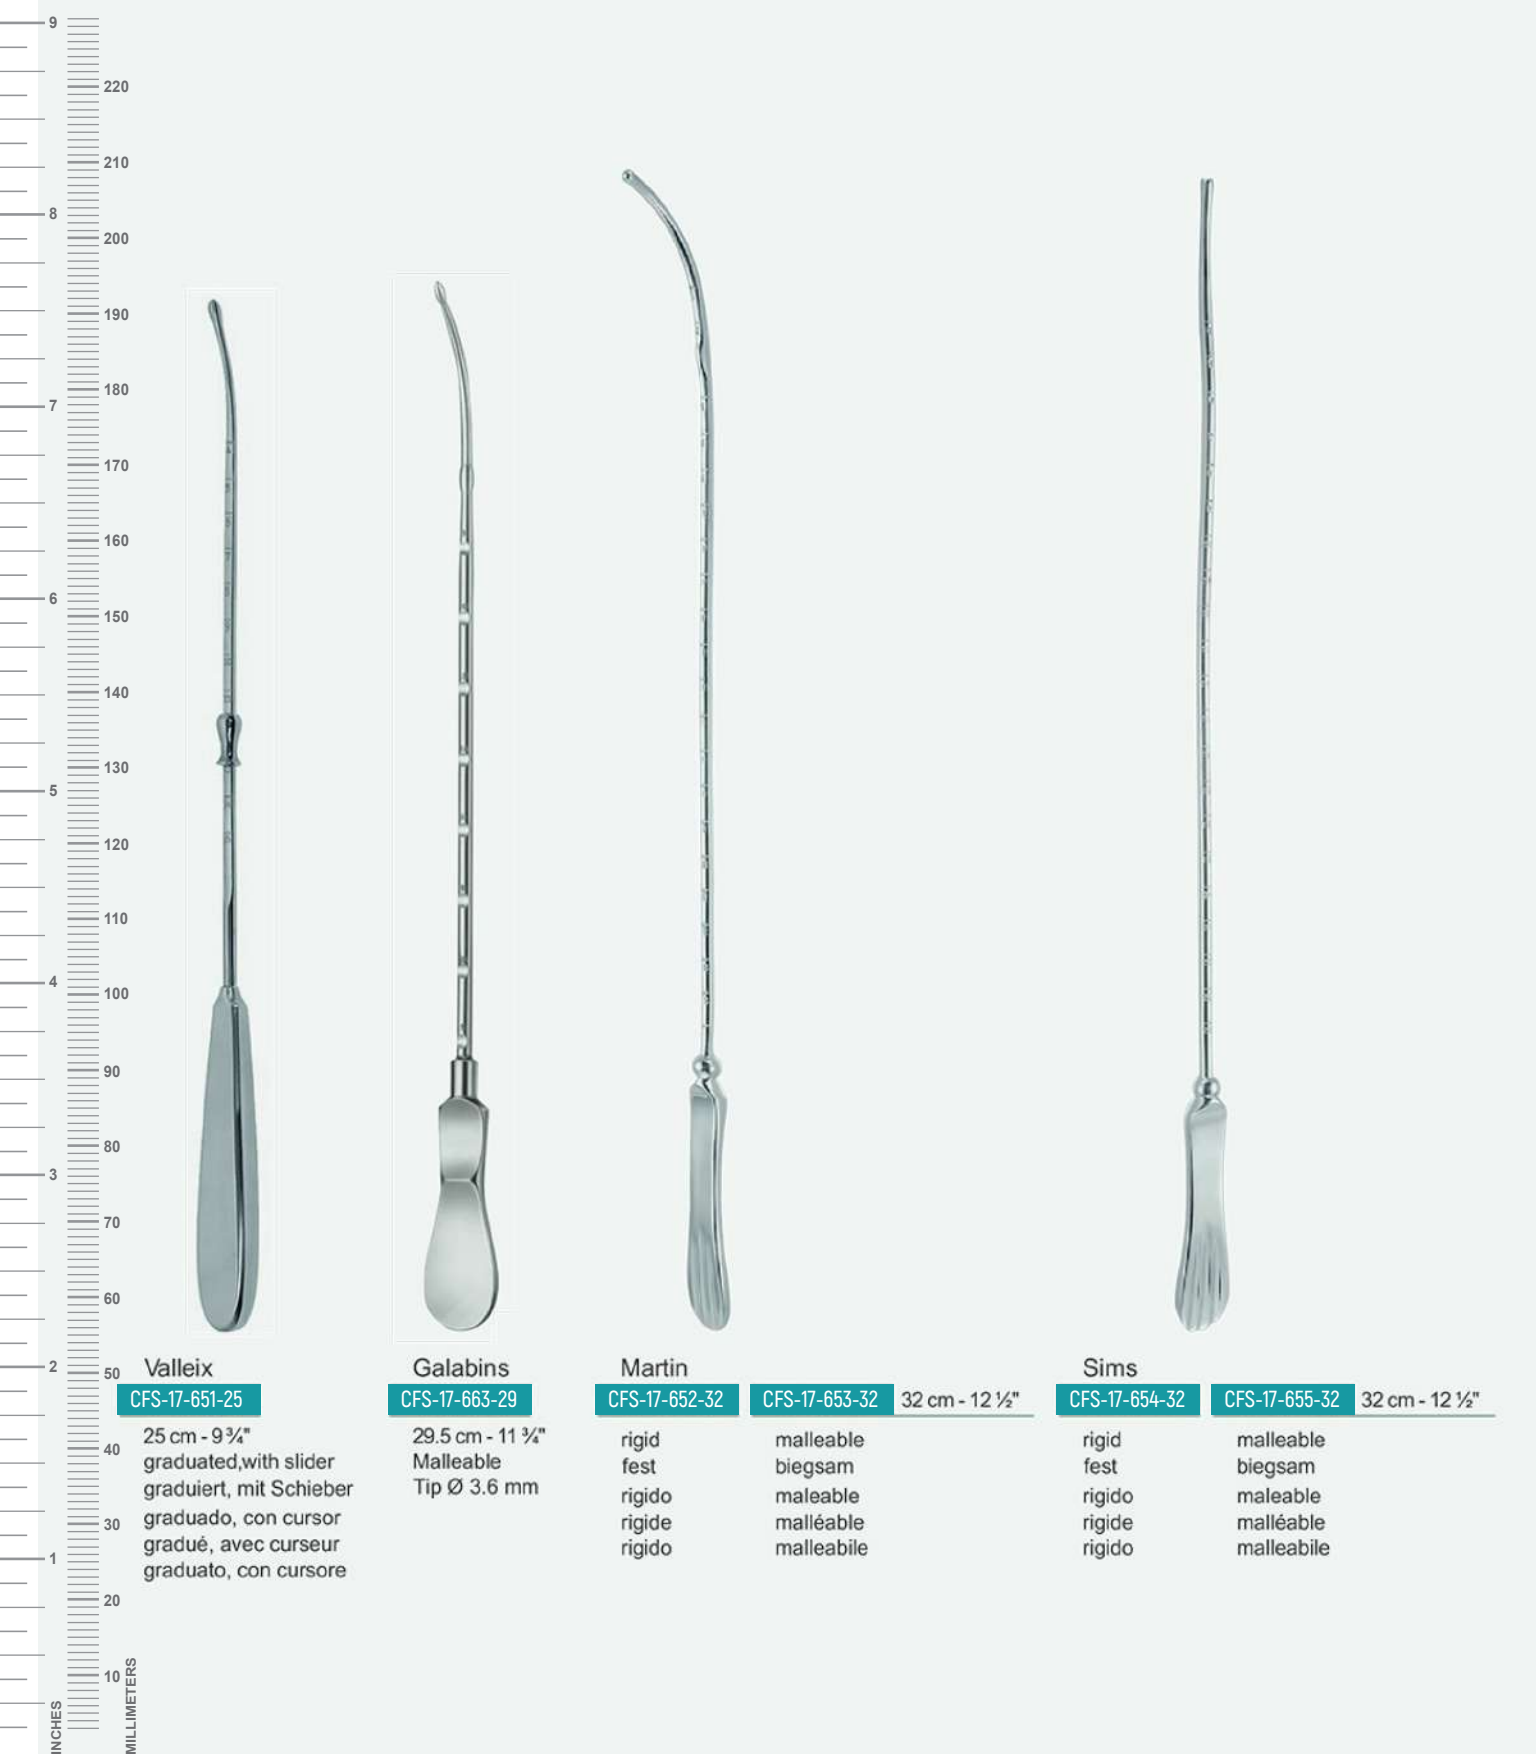

Fig.1  
22 cm - 8 3/4"

CFS-17-644-21

Fig.2  
21.5 cm - 8 1/2"

CFS-17-645-21

Fig.3  
21 cm - 8 1/4"

CFS-17-646-20

Fig.4  
20.5 cm - 8"

Rogers

CFS-17-647-25

Fig.1  
25 cm - 9 3/4"

CFS-17-648-25

Fig.2  
25 cm - 9 3/4"

CFS-17-649-24

Fig.3  
24.5 cm - 9 3/4"

CFS-17-650-23

Fig.4  
23 cm - 9"

**Valleix**

**CFS-17-651-25**

25 cm - 9 3/4"  
 graduated, with slider  
 graduert, mit Schieber  
 graduado, con cursor  
 gradué, avec curseur  
 graduato, con cursore

**Galabins**

**CFS-17-663-29**

29.5 cm - 11 1/4"  
 Malleable  
 Tip Ø 3.6 mm

**Martin**

**CFS-17-652-32**

rigid  
 fest  
 rigido  
 rigide  
 rigido

**CFS-17-653-32**

malleable  
 biegsam  
 maleable  
 malléable  
 malleabile

32 cm - 12 1/2"

**Sims**

**CFS-17-654-32**