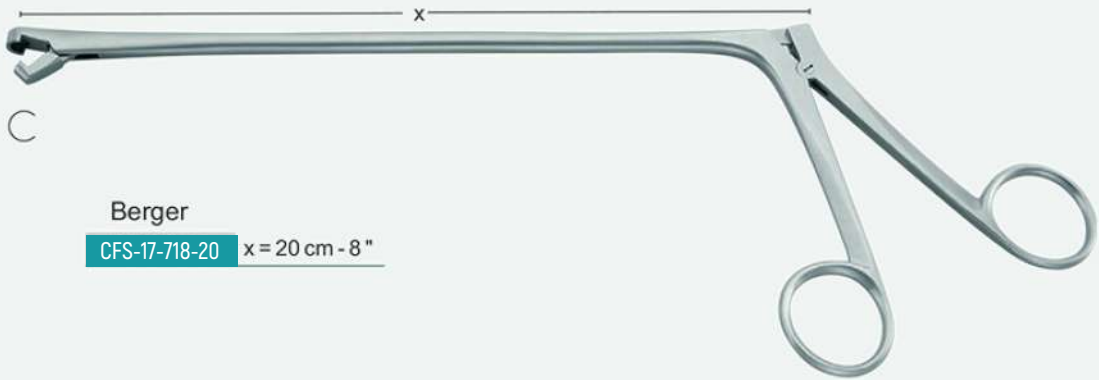

Berger

CFS-17-718-20 x = 20 cm - 8"