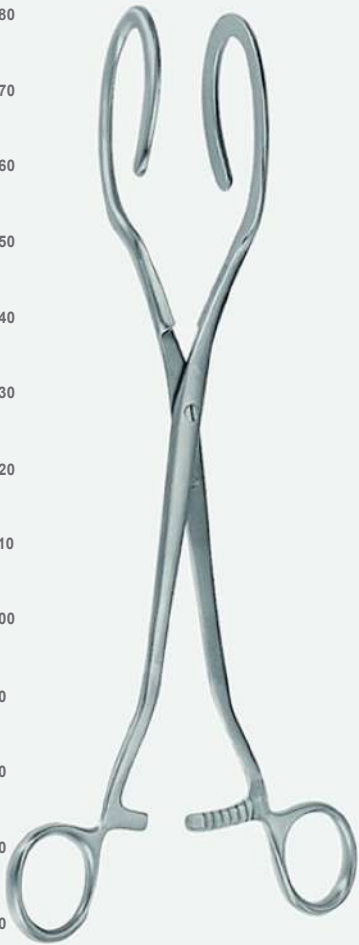

Pinces pour l'abaissement du col l'uterus

Pinze Utenaculum

**Jacobs**  
CFS-17-683-21   CFS-17-684-21   21 cm - 8 1/4"

**Teale**  
CFS-17-682-01  
230 mm - 9"

**Pratt**  
CFS-17-685-26   26 cm - 10 1/4"

**Czerny**  
CFS-17-674-21   21 cm - 8"

Kelly

CFS-17-687-32 32 cm - 12 ½"

Noto

CFS-17-688-27 27 cm - 10 ¾"

Doyen

CFS-17-689-20 20 cm - 8"

**Dartigues**  
CFS-17-690-27 27 cm - 10 3/4"

**Sommer**  
CFS-17-691-23 23 cm - 9"