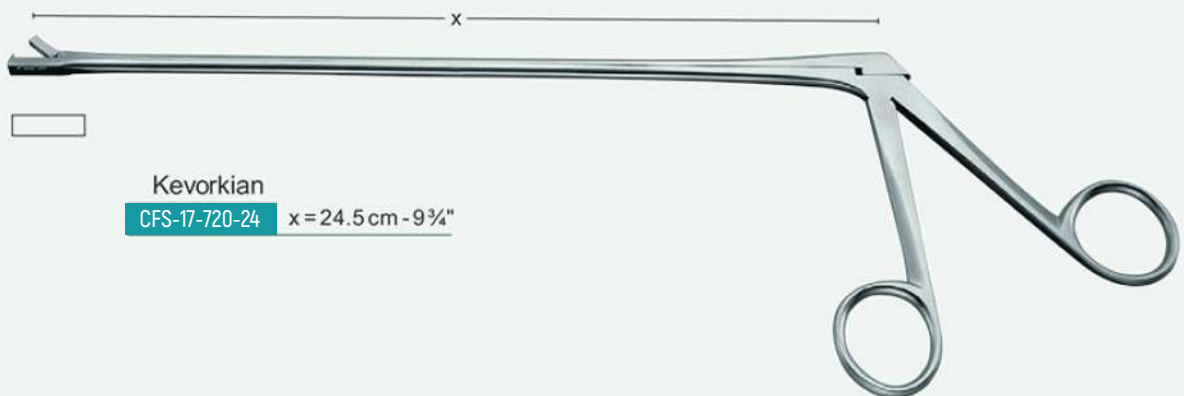

**Schumacher**  
**CFS-17-711-23**    **CFS-17-712-23** x = 23 cm - 9"  
 complete            Tip  
 komplett            Aufsatz  
 completa            Tija  
 complète            Embout  
 completa            Punta

Van Doren  
 CFS-17-713-24  
 24 cm - 9 1/2"

Schumacher  
 CFS-17-714-24 CFS-17-715-24 24 cm - 9 1/2"  
 Fig.1 Fig.2

Schumacher  
 CFS-17-716-24 CFS-17-717-24 24 cm - 9 1/2"  
 Fig.1 Fig.2

Berger

CFS-17-718-20 x = 20 cm - 8"

Eppendorfer

CFS-17-719-20 x = 20 cm - 8"

Kevorkian

CFS-17-720-24 x = 24.5 cm - 9¾"

**Tischler-Morgan  
USA Modell**

**CFS-17-721-20** x = 20 cm - 8"

**CFS-17-721-25** x = 25 cm - 9 3/4"

With locking screw  
 Mit Feststellschraube  
 Con tornillo de bloqueo  
 Avec vis de blocage  
 Con vite di bloccaggio

**Tischler-  
Morgan**

**CFS-17-722-01** x = 20 cm - 8"

**CFS-17-722-02** x = 25 cm - 9 3/4"

Without locking screw  
 Ohne Feststellschraube  
 Sin tornillo de bloqueo  
 Sans vis de blocage  
 Senza vite di bloccaggio