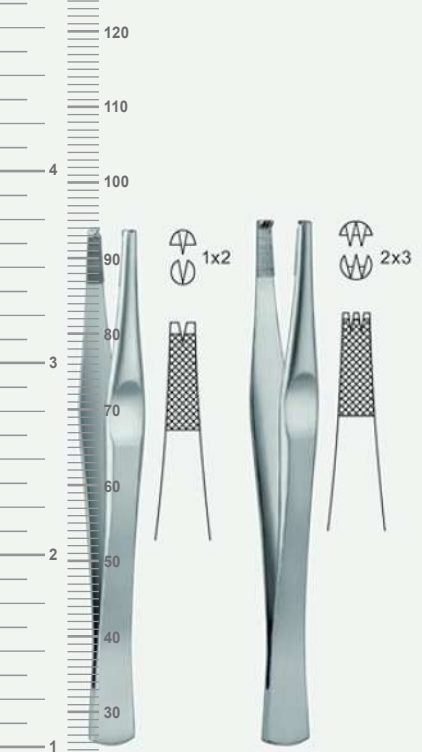

12.5 cm - 5"

CFS-05-949-15

15 cm - 6"

Toe

CFS-04-123-13

13 cm - 5"

CFS-04-123-15

15 cm - 6"

CFS-04-123-18

18 cm - 7"

CFS-04-123-20

20 cm - 8"

**Bonney**  
CFS-05-950-17 1 x 2 teeth  
CFS-05-950-17B Non-toothed  
17.5 cm - 7"  
Fig. 1

CFS-05-951-17  
17.5 cm - 7"  
Fig. 2

**Ferris-Smith**  
CFS-05-952-18 1 x 2 teeth  
CFS-05-952-18B Non-toothed  
18 cm - 7"  
Fig. 1

CFS-05-953-18  
18 cm - 7"  
Fig. 2

**Lane**  
CFS-05-954-14 14.5 cm - 5 3/4"  
CFS-05-954-20 20 cm - 8"  
Fig. 1

**Brown**  
CFS-05-956-15 15 cm - 6"  
CFS-05-956-20 20 cm - 8"  
CFS-05-956-25 25 cm - 9 1/4"  
Fig. 2