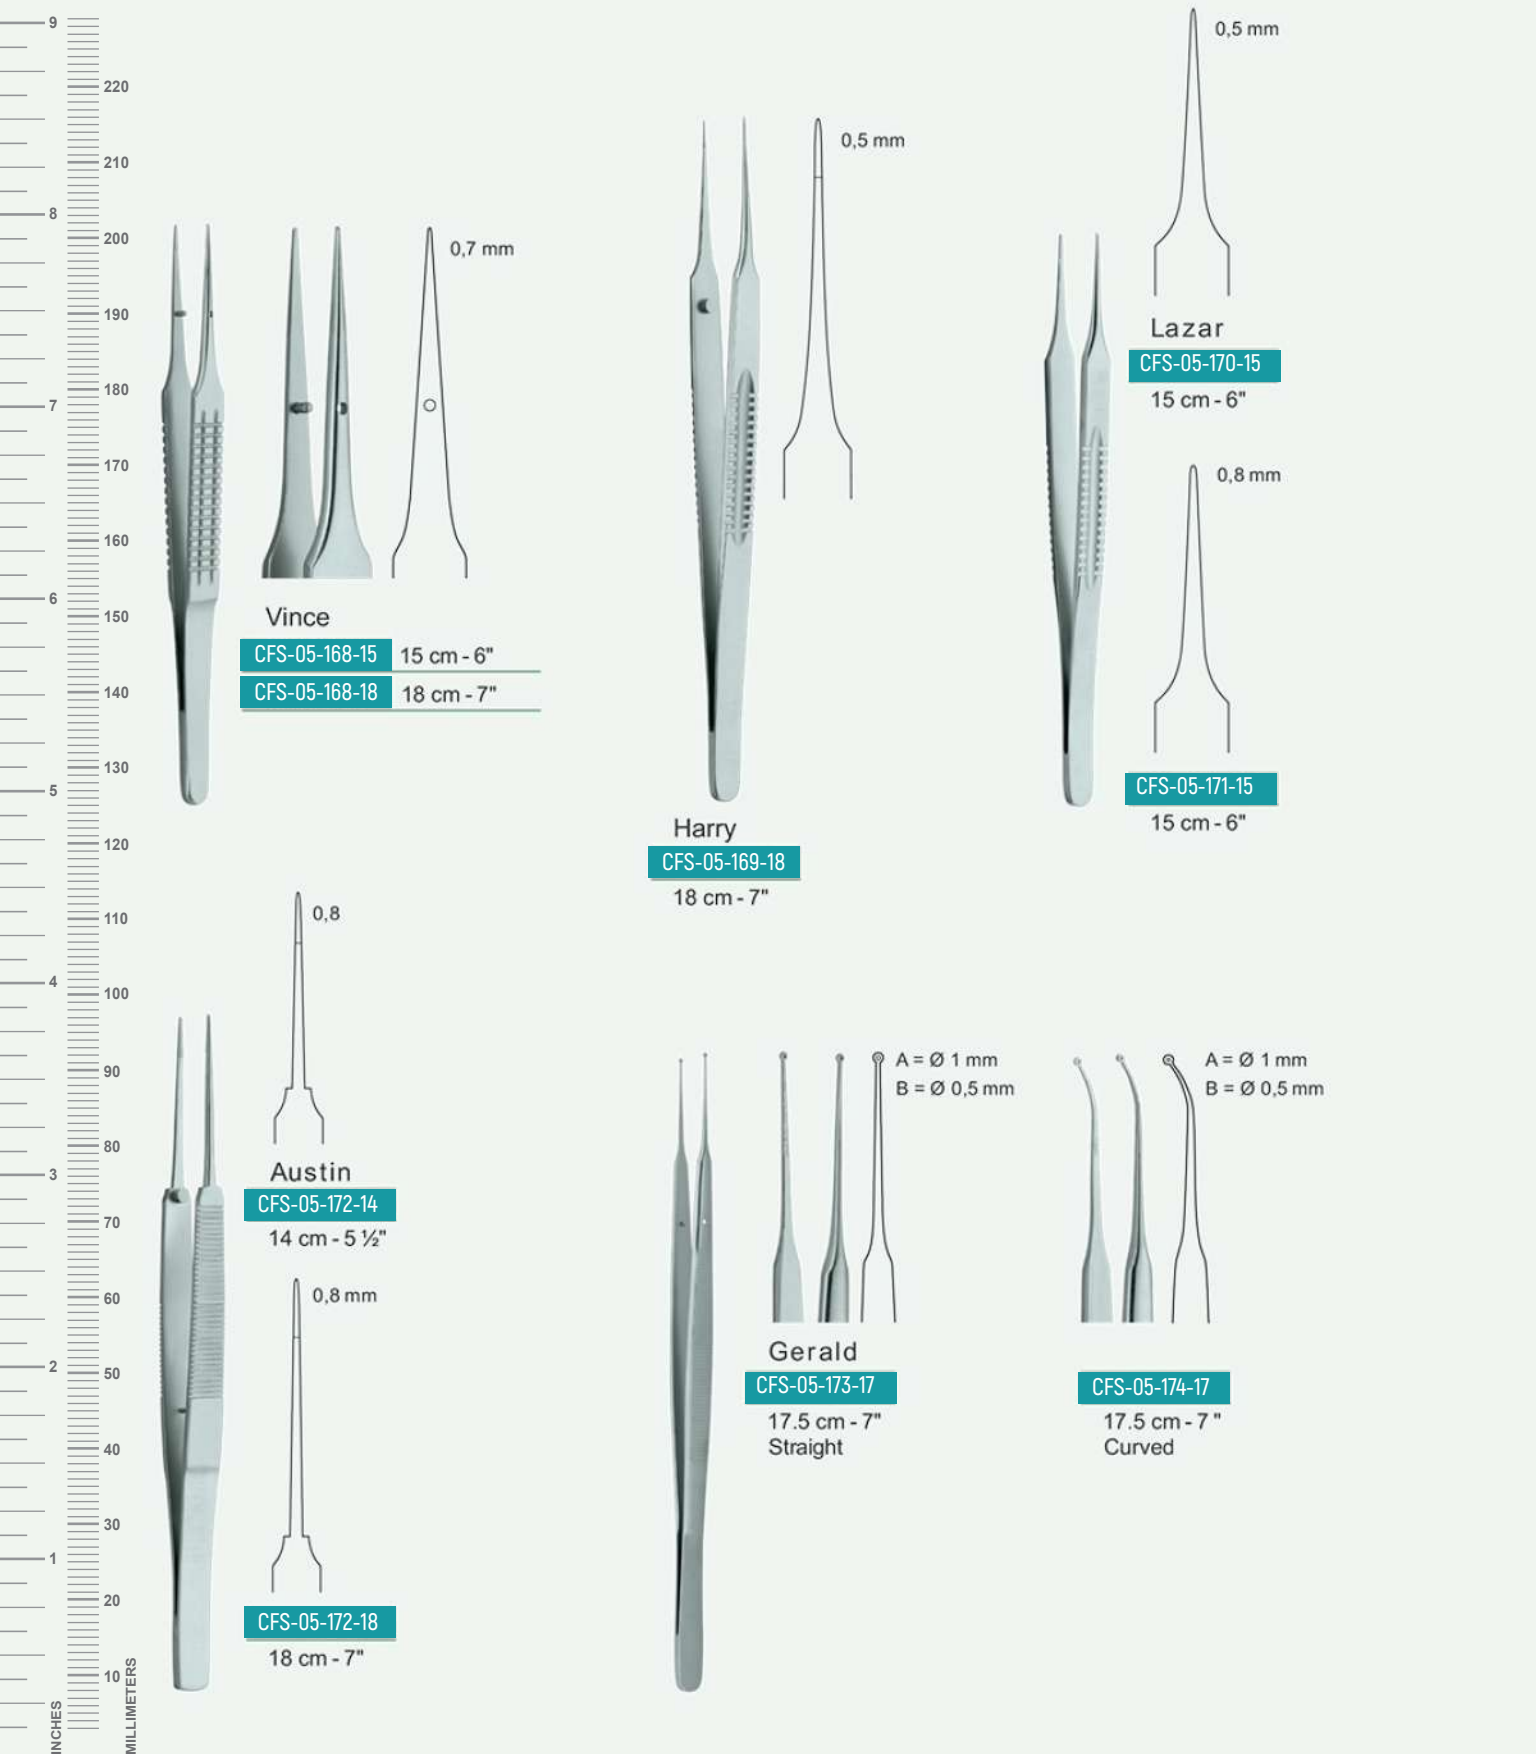

11 cm - 4 1/4"

Jeweler  
 Fig. 4

CFS-05-178-11

11 cm - 4 1/4"

Jeweler  
 Fig. 5

CFS-05-179-11

11.5 cm - 4 1/2"

Jeweler  
 Fig. 6

CFS-05-180-11

11.5 cm - 4 1/2"

Steven

CFS-05-184-09

9.5 cm - 3 3/4"

**Vince**

CFS-05-168-15 15 cm - 6"

CFS-05-168-18 18 cm - 7"

0,7 mm

**Harry**

CFS-05-169-18 18 cm - 7"

0,5 mm

**Lazar**

CFS-05-170-15 15 cm - 6"

CFS-05-171-15 15 cm - 6"

0,5 mm

0,8 mm

**Austin**

CFS-05-172-14 14 cm - 5 1/2"

CFS-05-172-18 18 cm - 7"

0,8 mm

0,8 mm

**Gerald**

CFS-05-173-17 17,5 cm - 7" Straight