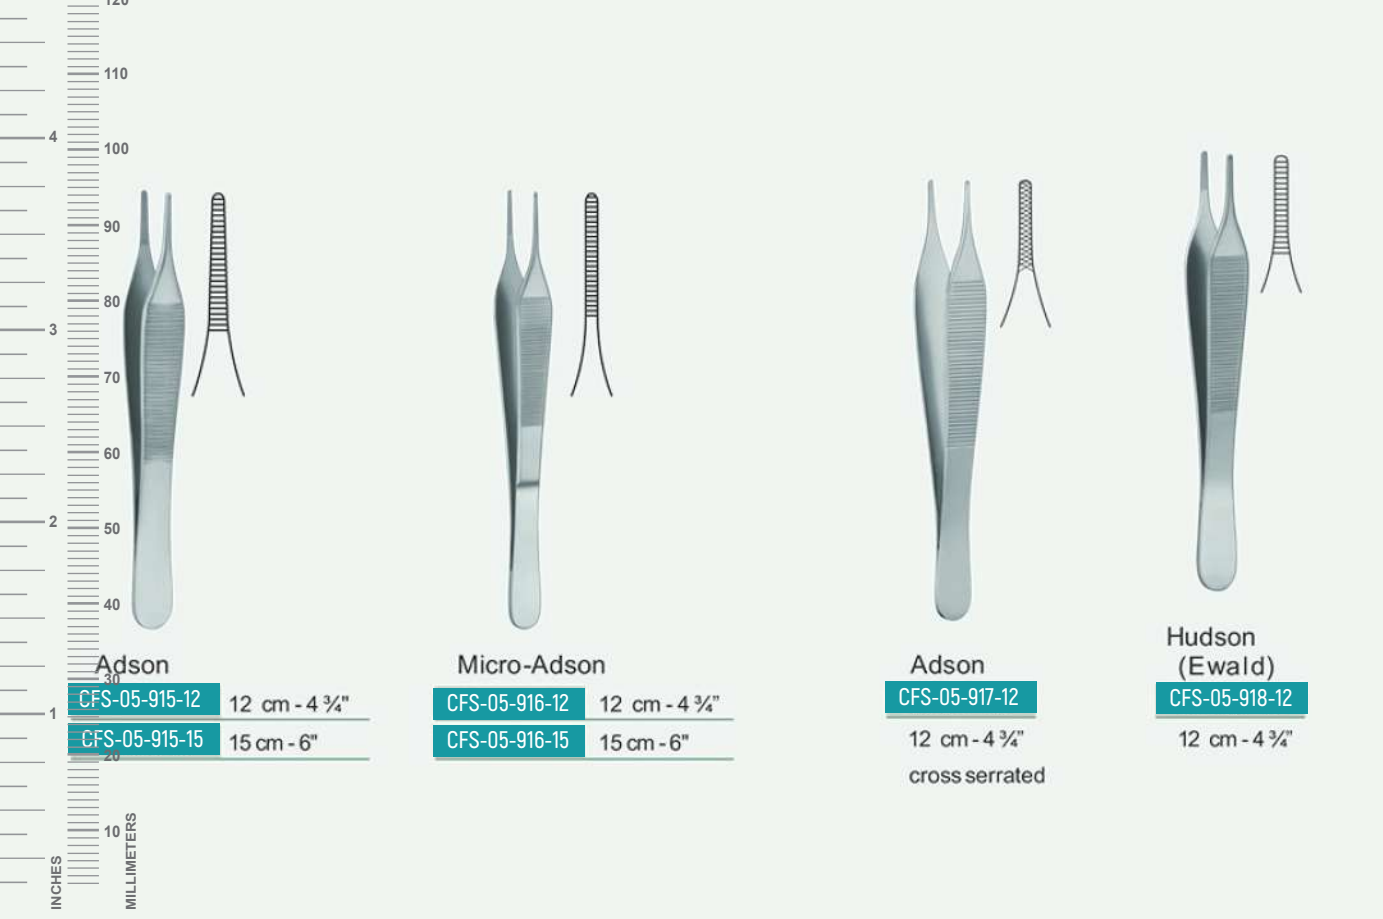

**Mod. USA**

CFS-05-905-12	CFS-05-906-12	12 cm - 4 ¾"
CFS-05-905-13	CFS-05-906-13	13 cm - 5"
CFS-05-905-14	CFS-05-906-14	14.5 cm - 5 ¾"
CFS-05-905-15	CFS-05-906-15	15.5 cm - 6"
CFS-05-905-18	CFS-05-906-18	18 cm - 7"
CFS-05-905-21	CFS-05-906-21	21 cm - 8 ¼"
CFS-05-905-25	CFS-05-906-25	25 cm - 9 ¾"
CFS-05-905-31	CFS-05-906-31	31 cm - 12 ¼"

narrow  
schmal  
estrecha  
étroite  
stretta

**Stille**

CFS-05-907-15	15 cm - 6"
CFS-05-907-18	18 cm - 7"
CFS-05-907-20	20 cm - 8"

**Semken**

CFS-05-908-12	12.5 cm - 5"
CFS-05-908-15	15 cm - 6"

Waugh

CFS-05-920-15	15 cm - 6"
CFS-05-920-18	18 cm - 7"
CFS-05-920-20	20 cm - 8"
CFS-05-920-25	25 cm - 9 ¾"