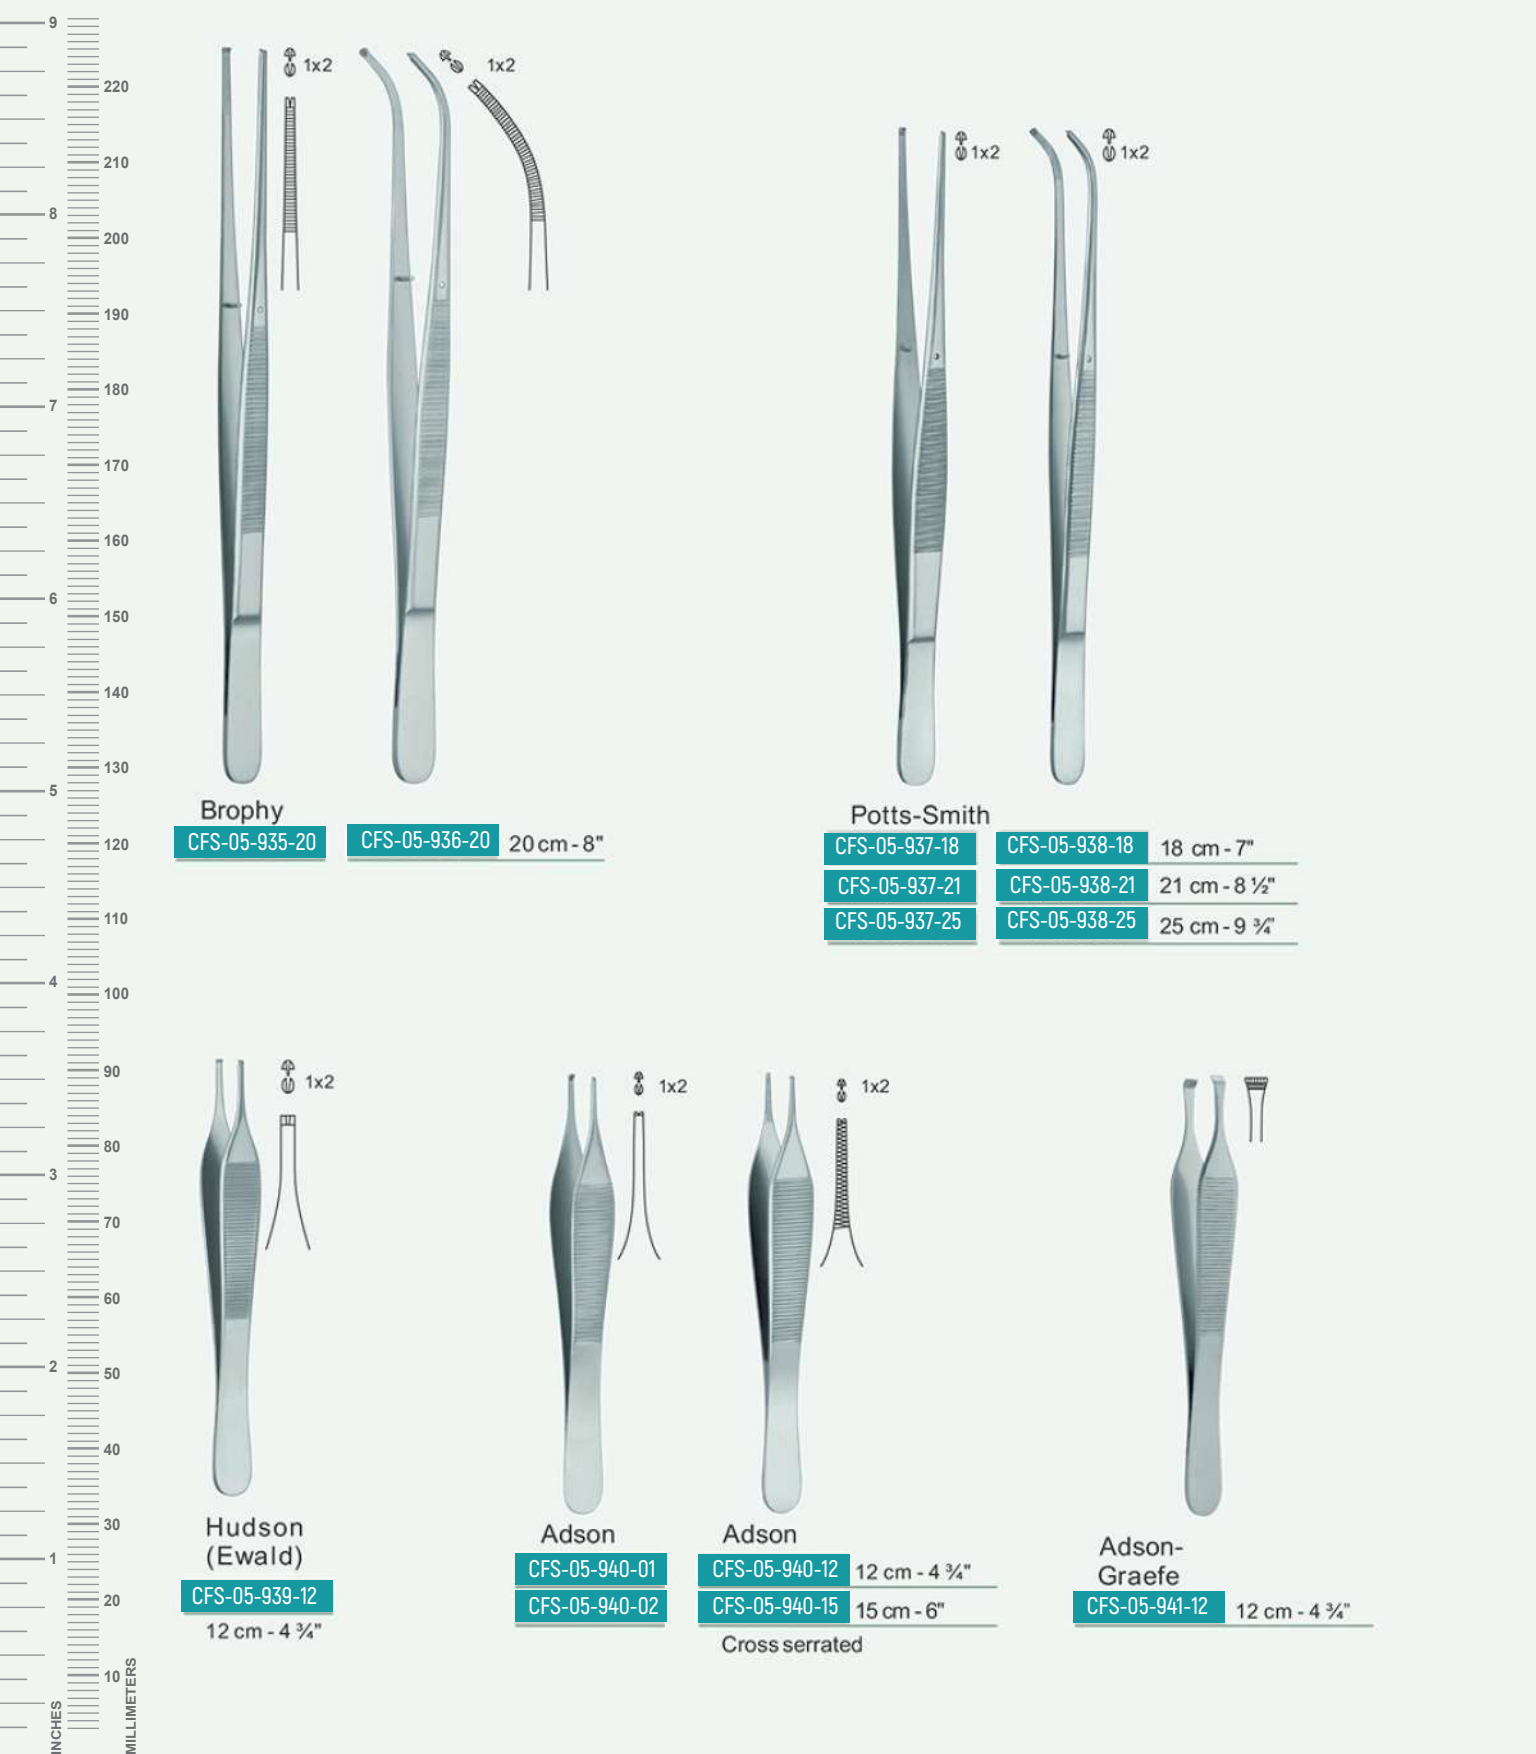

Stone

CFS-05-931-15

15 cm - 6"

Lerche

CFS-05-932-15

15 cm - 6"

Adlerkreutz

CFS-05-933-15	CFS-05-934-15	15 cm - 6"
CFS-05-933-20	CFS-05-934-20	20 cm - 8"
CFS-05-933-25	CFS-05-934-25	25 cm - 9 ¾"

**Brophy**  

CFS-05-935-20	CFS-05-936-20	20 cm - 8"
---------------	---------------	------------

**Potts-Smith**  

CFS-05-937-18	CFS-05-938-18	18 cm - 7"
CFS-05-937-21	CFS-05-938-21	21 cm - 8 1/2"
CFS-05-937-25	CFS-05-938-25	25 cm - 9 3/4"