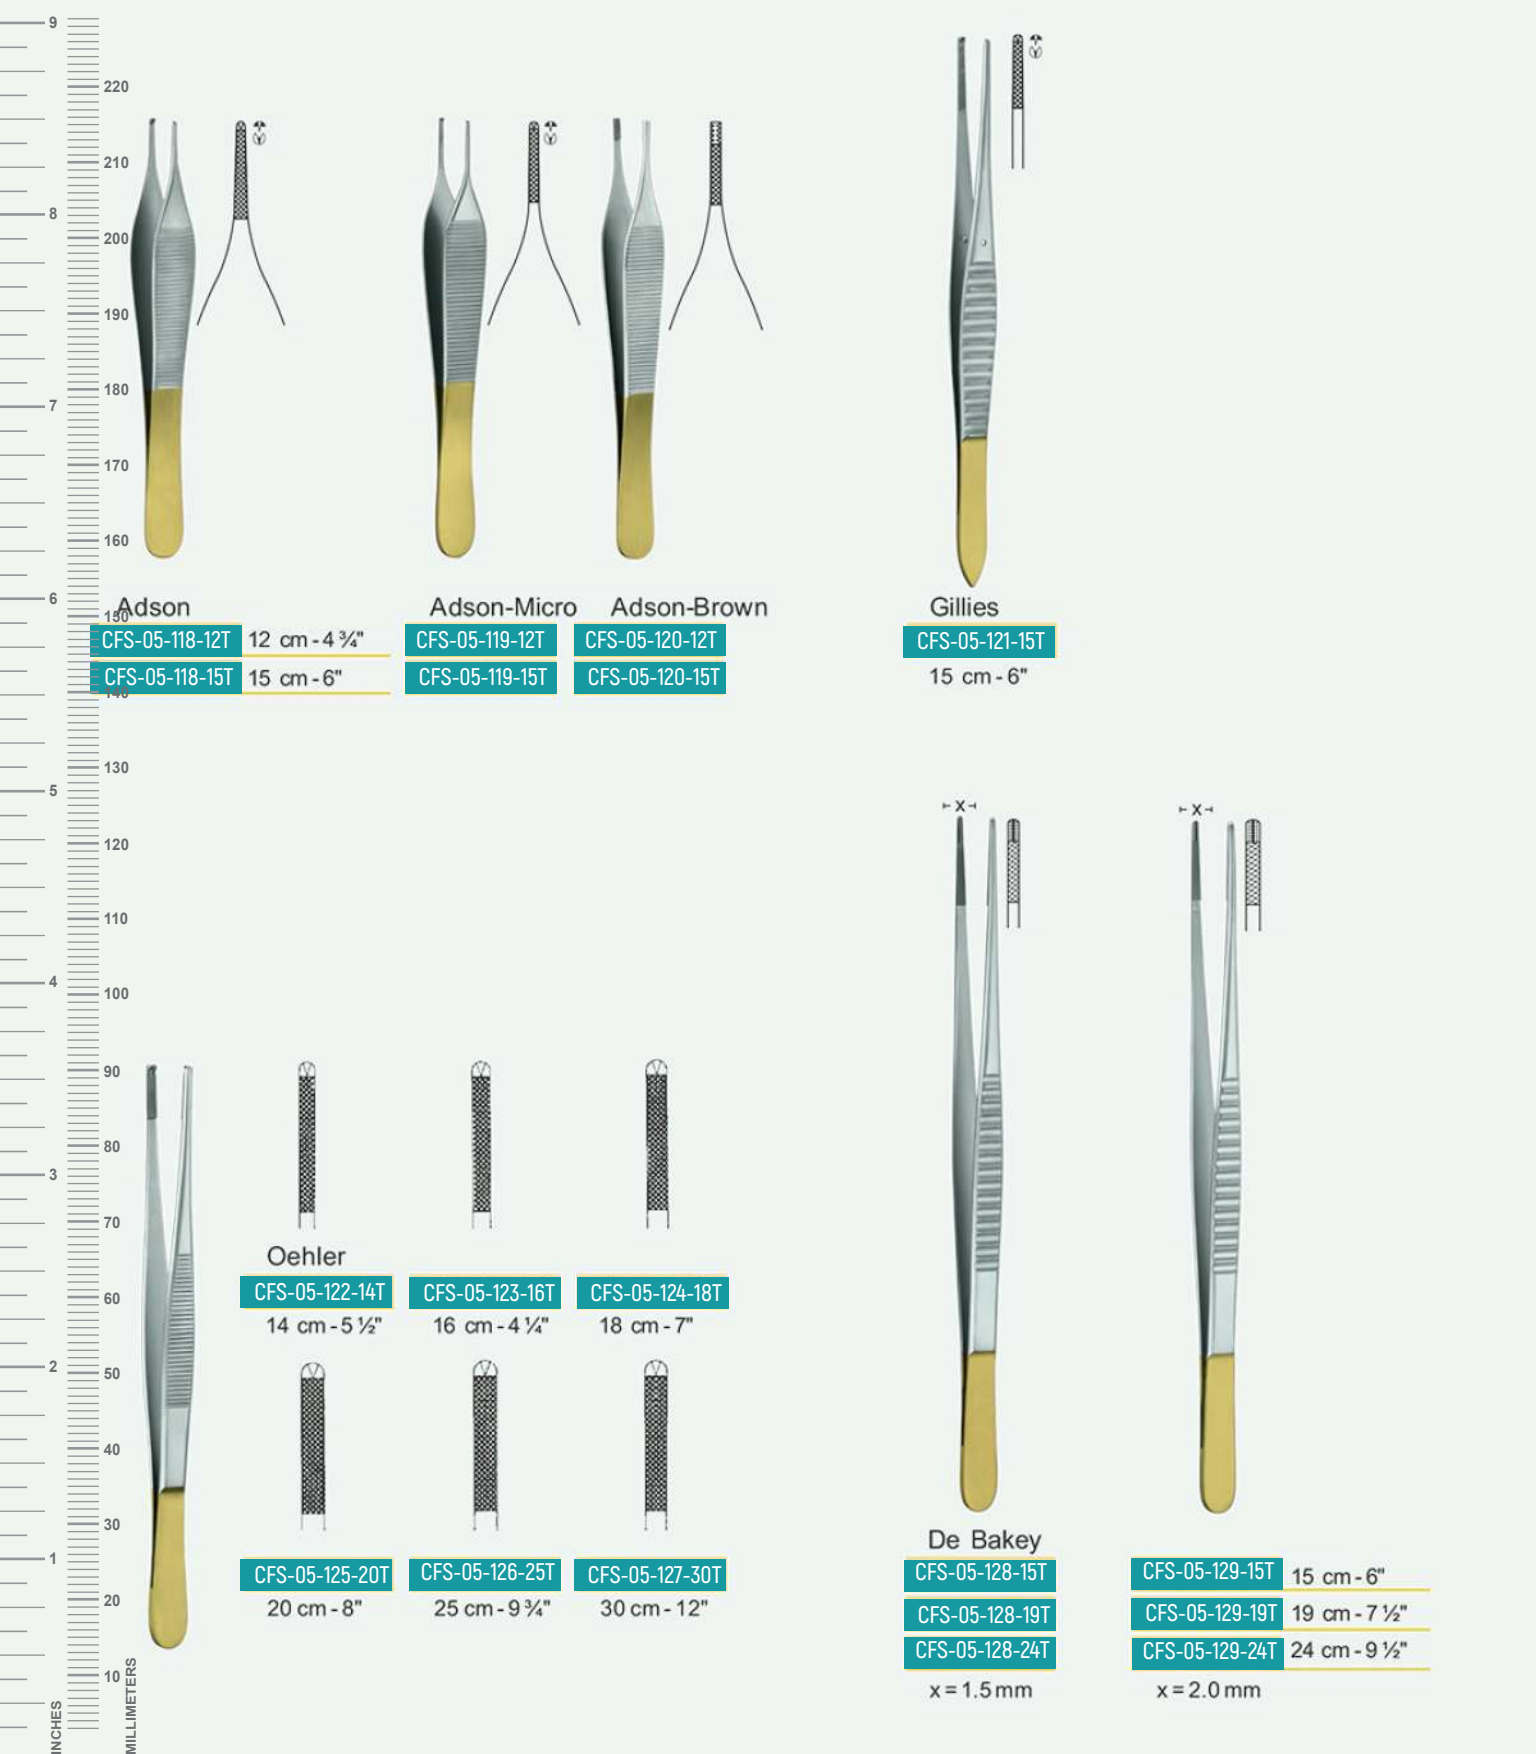

CFS-05-113-18T	18 cm - 7"
CFS-05-113-21T	21 cm - 8 ¼"
CFS-05-113-25T	25 cm - 9 ¾"

**Adson**

CFS-05-114-12T	12 cm - 4 ¾"
CFS-05-114-15T	15 cm - 6"

**Wangensteen**

CFS-05-115-15T	15 cm - 6"
CFS-05-115-23T	23 cm - 9"

**Cushing**

CFS-05-116-17T	17.5 cm - 7"
----------------	--------------

**Taylor**

CFS-05-117-18T	18 cm - 7"
----------------	------------

**Adson**  
CFS-05-118-12T 12 cm - 4 3/4"  
CFS-05-118-15T 15 cm - 6"