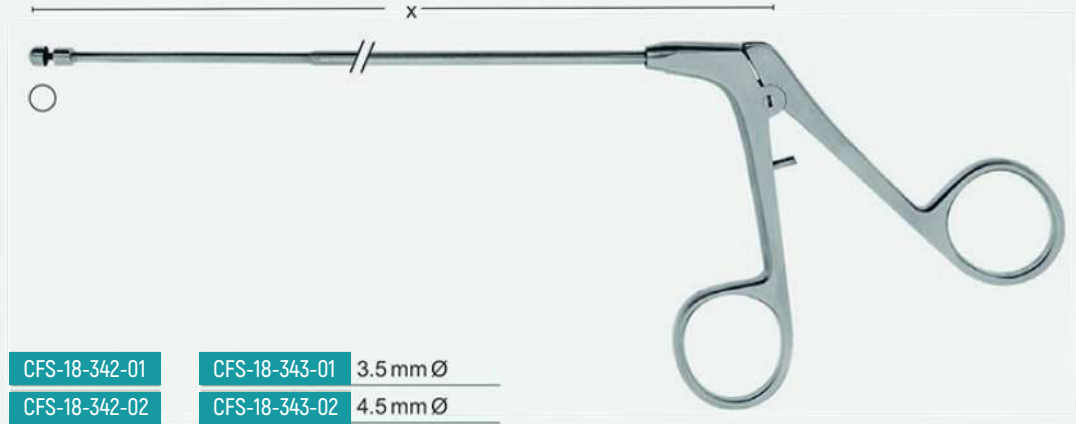

CFS-18-342-01	CFS-18-343-01	3.5 mm Ø
CFS-18-342-02	CFS-18-343-02	4.5 mm Ø
x = 180mm – 7"		
straight	curved upwards	
gerade	aufgebogen	
recta	curvada arriba	
droit	coudé en haut	
retta	curvata in alto