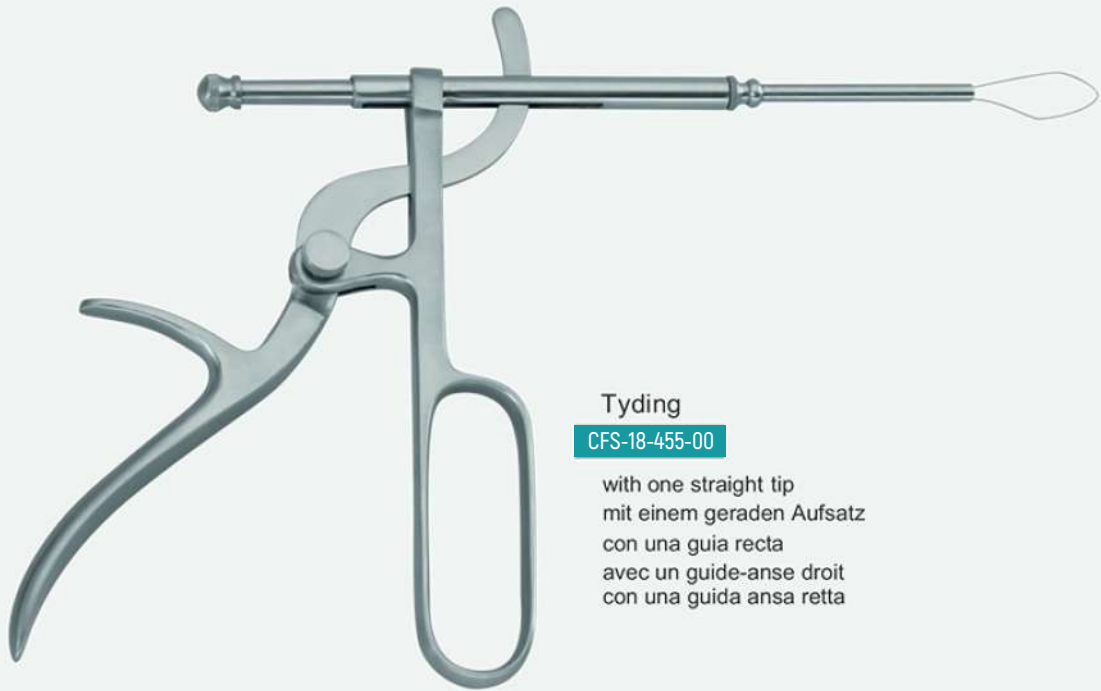

Tying

CFS-18-455-00

with one straight tip
mit einem geraden Aufsatz
con una guida recta
avec un guide-anse droit
con una guida ansa retta