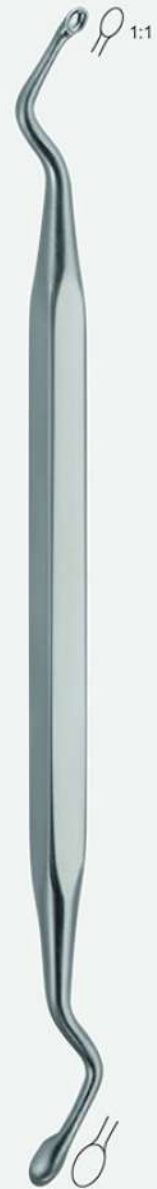

Jansen

CFS-18-910-16

16 cm - 6 1/4"
sharp
scharf
cortante
tranchante
acuta