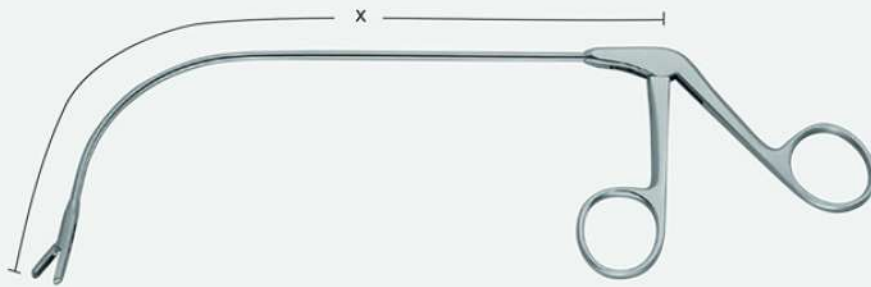

Jurasz

CFS-18-670-23

right
rechts
a derecha
à droite
verso destra

CFS-18-671-23

left
links
a izquierda
à gauche
verso sinistra

CFS-18-672-23

downwards
nach unten
hacia abajo
vers le bas
verso basso

CFS-18-673-23 23 cm - 9"

upwards
nach oben
hacia arriba
vers le haut
verso alto