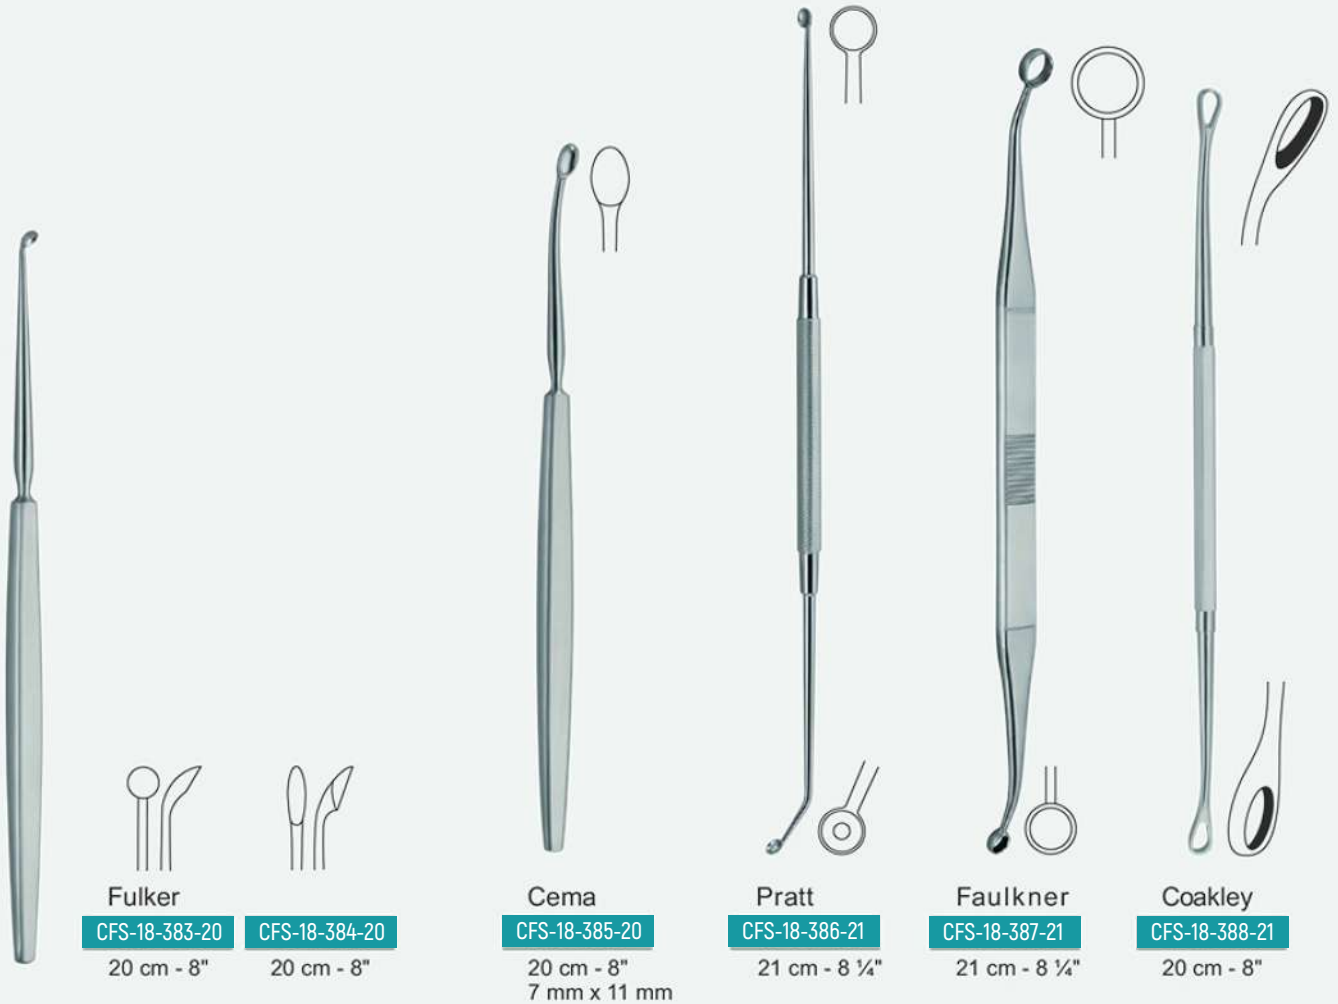

Sickle knife

Sichelmesser

Cuchillo falciforme

Couteau à faucille

Coltello a forma di falce

Bruenings

CFS-18-379-23

23 cm - 9"

Abraham

CFS-18-380-22

22 cm - 8 3/4"

Fischer

CFS-18-381-23

23 cm - 9"

**CFS-18-389-00**  
 Set of 6, Fig. 1 - 6

**Lempert**  
 Fig. 1  
**CFS-18-395-20**  
 20.5 cm - 8"

**Fig. 2**  
**CFS-18-396-18** x = 6 mm  
 18 cm - 7"

**Freer**  
**CFS-18-397-16** 16 cm - 6 1/4"  
 x = 4 mm

**Cottle**  
**CFS-18-398-19** 19 cm - 7 1/2"  
 x = 8 mm  
 sharp  
 scharf  
 cortante  
 tranchant  
 acuta