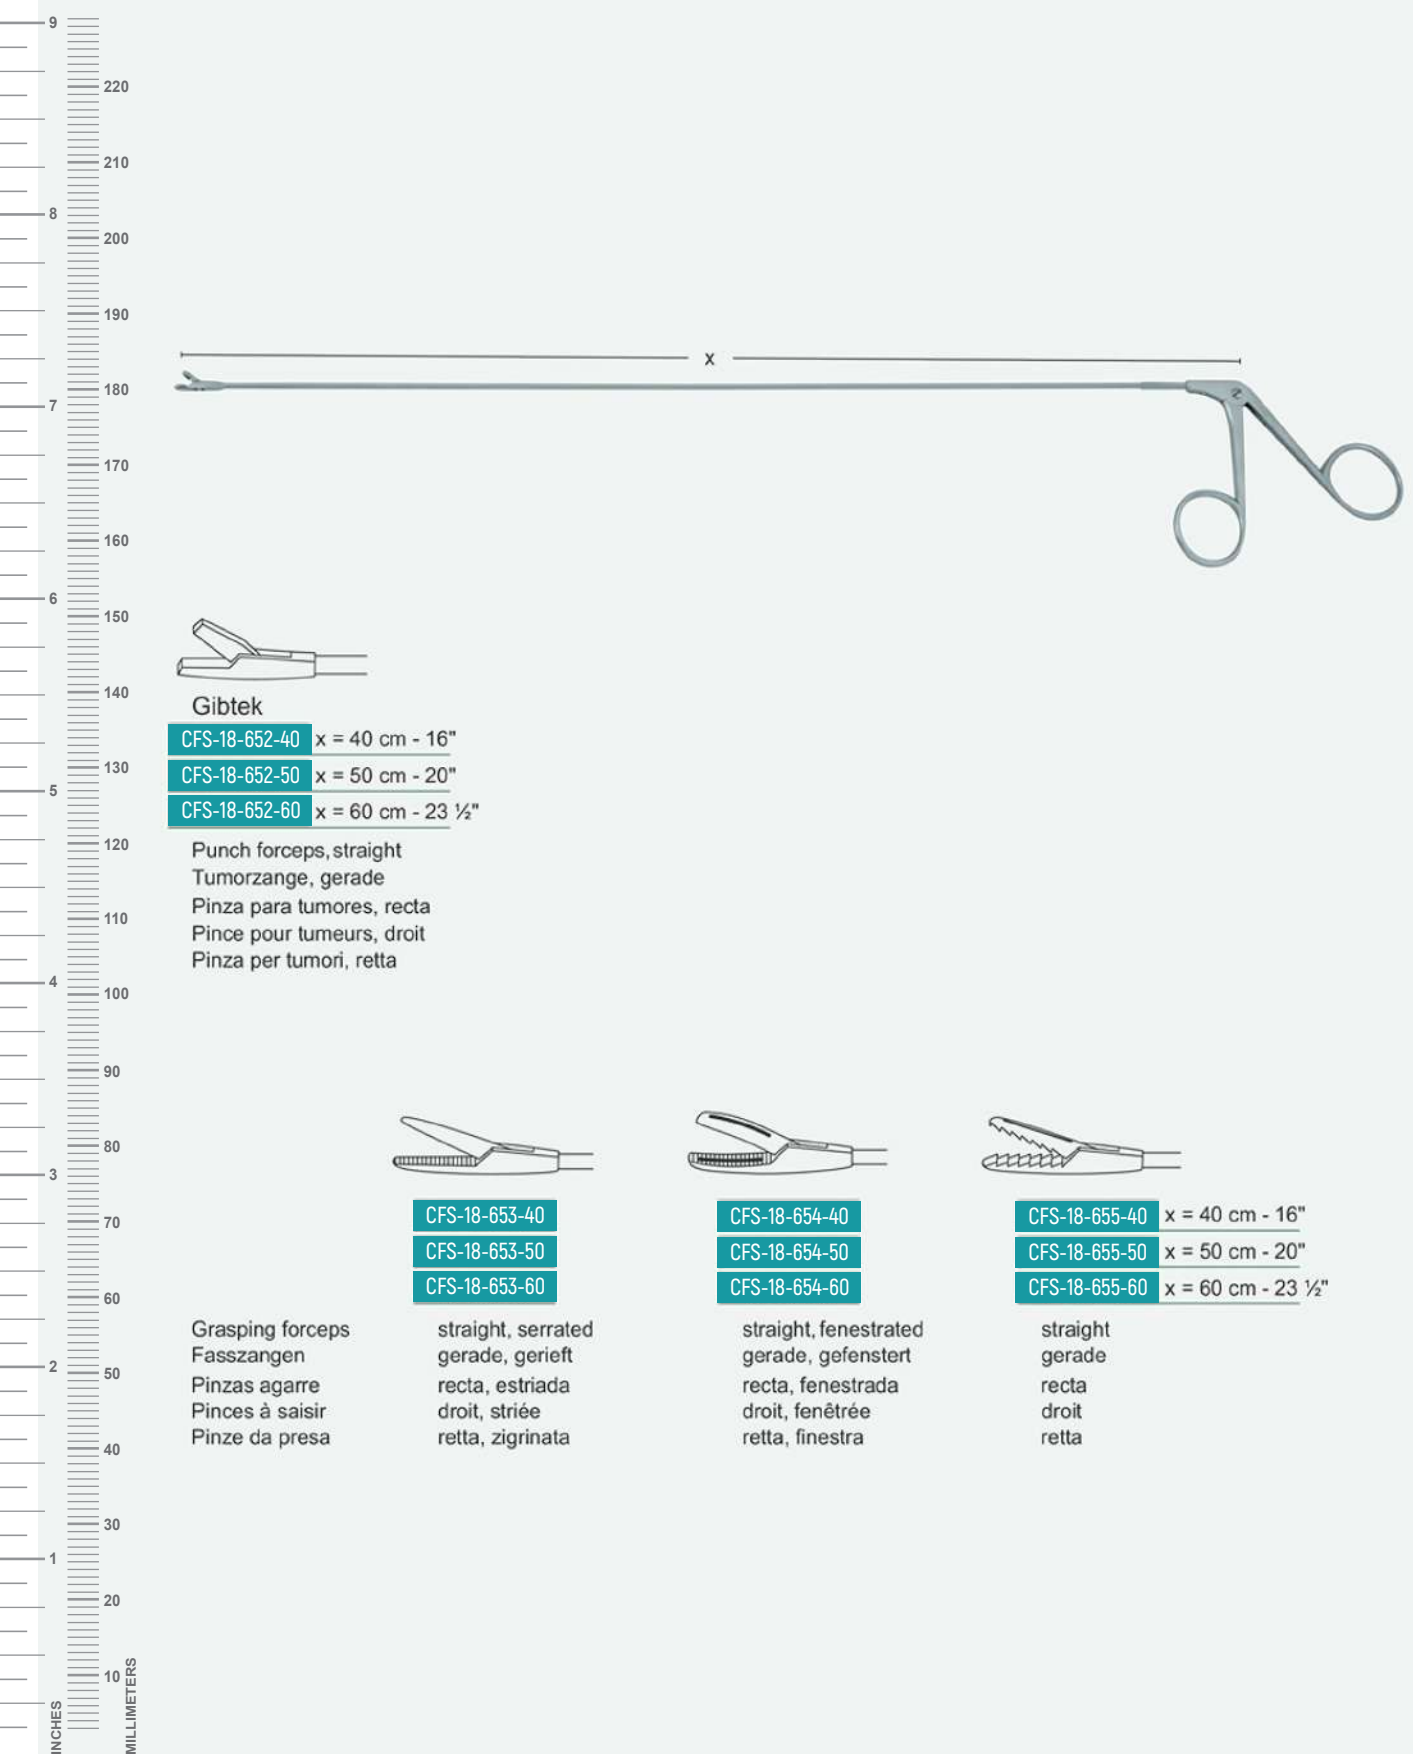

straight  
 gerade  
 recta  
 droit  
 retta

**Gibtek**  
 CFS-18-652-40 x = 40 cm - 16"  
 CFS-18-652-50 x = 50 cm - 20"  
 CFS-18-652-60 x = 60 cm - 23 1/2"

Punch forceps, straight  
 Tumorzange, gerade  
 Pinza para tumores, recta  
 Pince pour tumeurs, droit  
 Pinza per tumori, retta