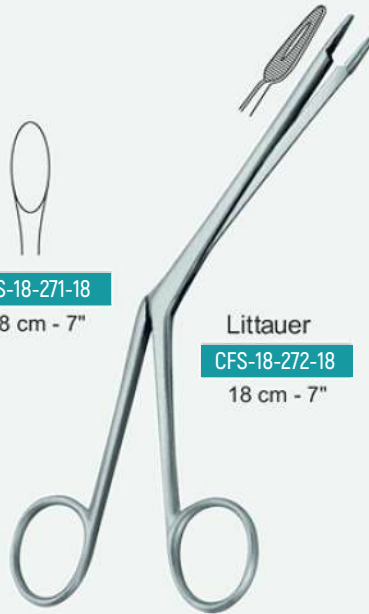

18 cm - 7"

CFS-18-270-18

18 cm - 7"

CFS-18-271-18

18 cm - 7"

Littauer

CFS-18-272-18

18 cm - 7"

Knight

CFS-18-273-18

18 cm - 7"

Nasal dressing forceps  
 Nasentamponzange  
 Pinza nasale para tamponiamento  
 Pince à pansement pour le nez  
 Pinza per tamponamento nasale

Noyes

CFS-18-274-00 x = 11 cm - 3 1/2"