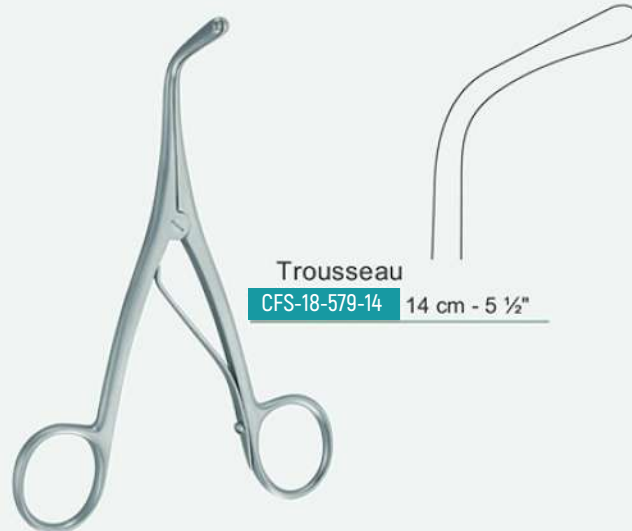

Trachealdilatatoren

Dilatadores Para la Traqueotomia

Dilatateurs Pour la Tracheotomie

Dilatatori Trachea

Laborde

CFS-18-578-14 14 cm - 5 1/2"

Trousseau

CFS-18-579-14 14 cm - 5 1/2"