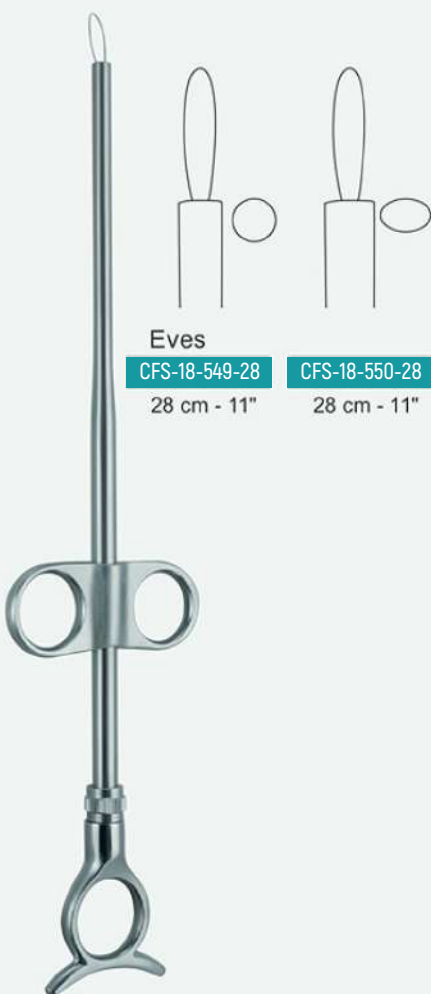

**Michel**

CFS-18-546-01	10 mm Ø
CFS-18-546-02	12 mm Ø
CFS-18-546-03	14 mm Ø
CFS-18-546-04	16 mm Ø
CFS-18-546-05	18 mm Ø

25 cm - 9 3/4"  
 moveable mirror  
 Spiegel beweglich  
 espejo movable  
 miroir mobile  
 specchio mobile

Reichert  
CFS-18-547-23 23 cm - 9"

Killian  
CFS-18-548-20 20 cm - 8"

Laryngotomy scissors  
Laryngofissurschere  
Tijera laringea  
Ciseaux laryngiens  
Forbici laringee

Tonsil Snares

Tonsilenschnurer

Cierra nudos para amigdales

Serre Neoeduds pour amygdales

Lacci delle Tonsile

**Eyes**  
**CFS-18-549-28** 28 cm - 11"  
**CFS-18-550-28** 28 cm - 11"

**Eyes Modified**  
**CFS-18-551-28** 28 cm - 11"

**Bruenings**  
**CFS-18-552-28** 28 cm - 11"