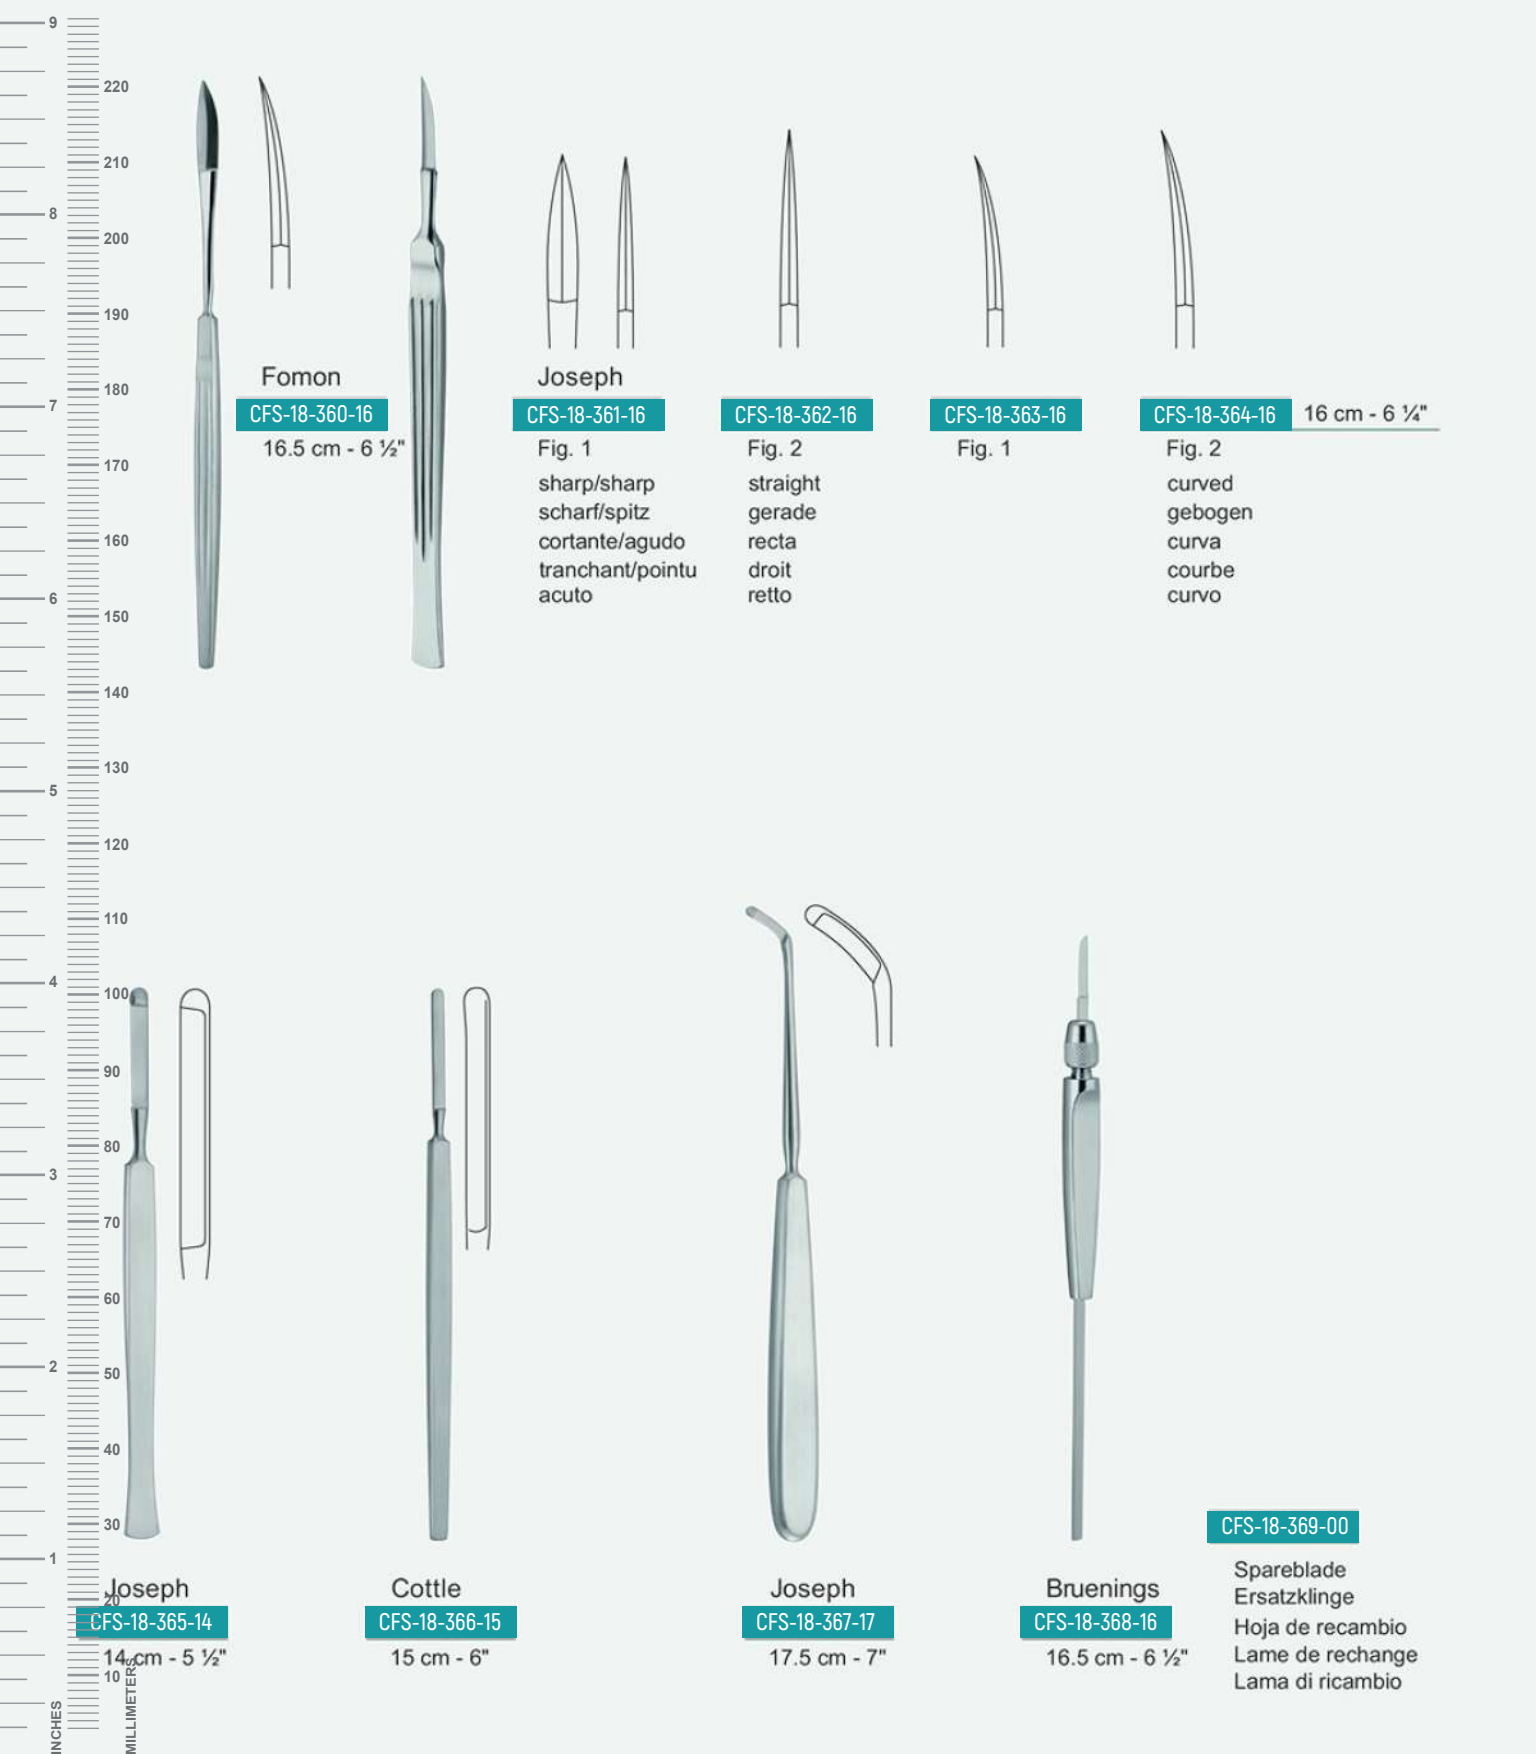

Krause

CFS-18-357-26 26 cm - 10 ¼"

Krause-Voss

CFS-18-358-26 26 cm - 10 ¼"

with 2 inserts  
 mit 2 Aufsätzen  
 con 2 guias  
 avec 2 guide-anses  
 con 2 guide ansa

Lange-Wilde

CFS-18-359-24 24 cm - 9 ½"

**Fomon**  
**CFS-18-360-16**  
 16.5 cm - 6 1/2"