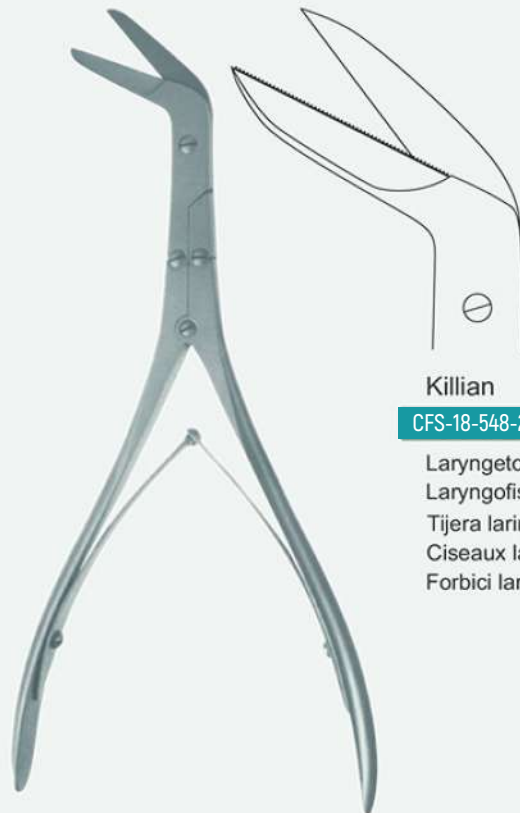

Killian
CFS-18-548-20 20 cm - 8"

Laryngotomy scissors
Laryngofissurschere
Tijera laringea
Ciseaux laryngiens
Forbici laringee